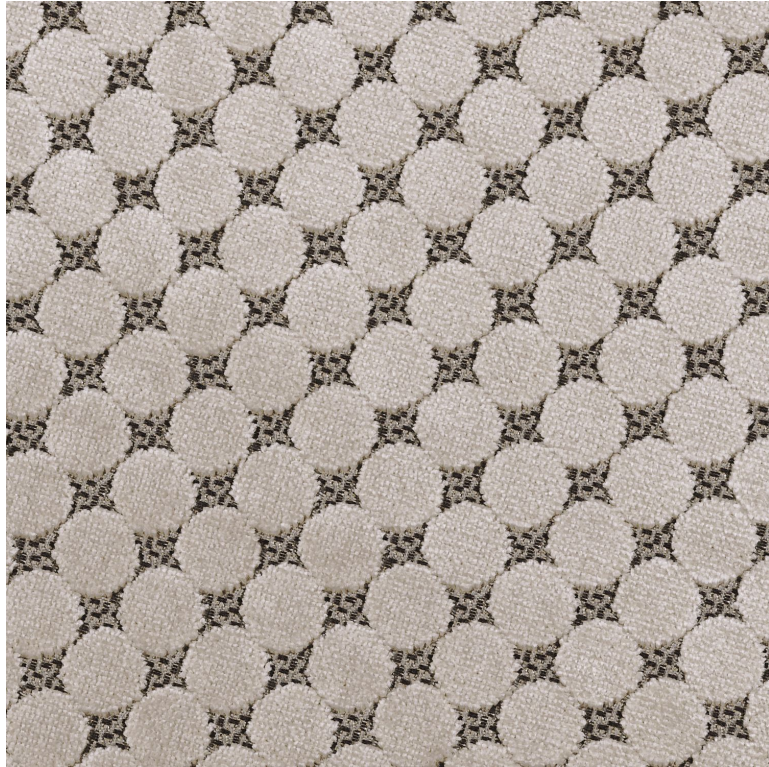

CASAMANCE

Pilea

Fabrics CASAMANCE

Collection

[COSTA VERDE](#), [PANORAMA](#)

Reference

40910101

Colors

Craie

Composition

67 % vi ; 33 % pes

Useful width

140 cm / 55 Inches

Match

Straight match

Martindale

Horizontal repeat

4 cm / 2 Inches

Vertical repeat

4 cm / 2 Inches

5 variations