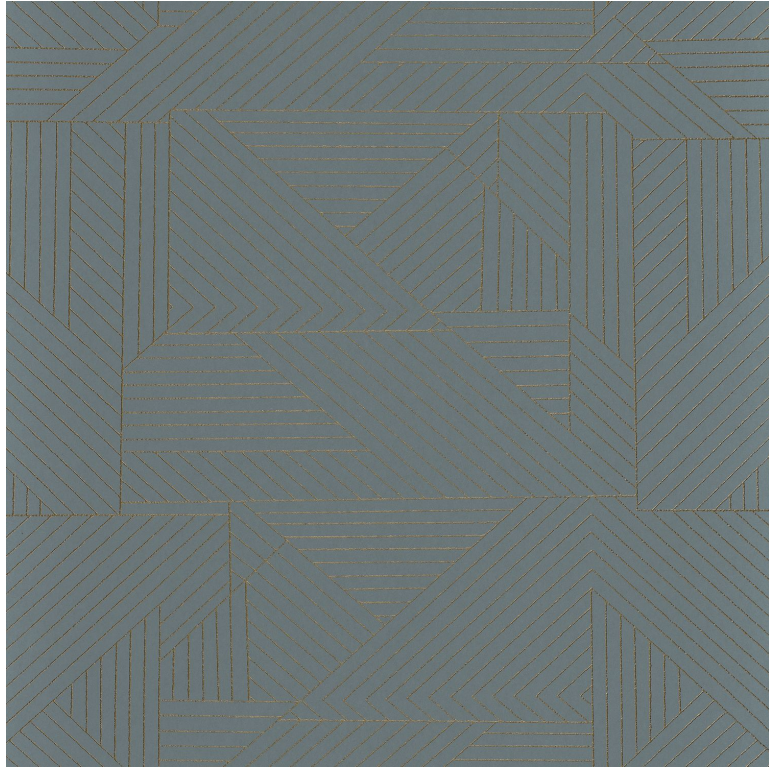

# CASAMANCE

## Prisme

Wallpaper CASAMANCE

<i>Collection</i>	<a href="#">DELTA</a>
<i>Reference</i>	74621834
<i>Colors</i>	Vert de gris
<i>Hanging instructions</i>	Non-woven
<i>Grain</i>	Smooth
<i>Width of one roll</i>	70 cm / 28 Inches
<i>Length</i>	Sold by roll of 10.05 m / 11 yards
<i>Match</i>	1/2 Offset match
<i>Vertical repeat</i>	64cm / 25 inches
<i>Weight in g/m<sup>2</sup></i>	135
<i>Care</i>	Washable
<i>Apply paste</i>	Paste the wall
<i>Removal</i>	Dry strip
<i>Norme COV</i>	A+
<i>ASTME84</i>	Class A
<i>European fire-rating</i>	B s1 d0

**5 variations**