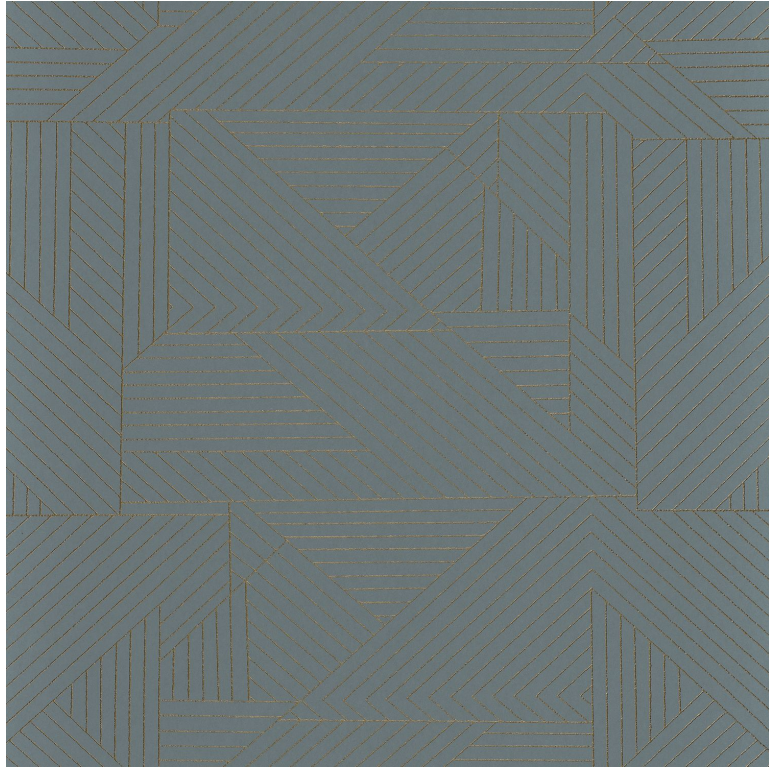

CASAMANCE

Prisme

Wallpaper CASAMANCE

<i>Collection</i>	DELTA
<i>Reference</i>	74621834
<i>Colors</i>	Vert de gris
<i>Hanging instructions</i>	Non-woven
<i>Grain</i>	Smooth
<i>Width of one roll</i>	70 cm / 28 Inches
<i>Length</i>	Sold by roll of 10.05 m / 11 yards
<i>Match</i>	1/2 Offset match
<i>Vertical repeat</i>	64cm / 25 inches
<i>Weight in g/m²</i>	135
<i>Care</i>	Washable
<i>Apply paste</i>	Paste the wall
<i>Removal</i>	Dry strip
<i>Norme COV</i>	A+
<i>ASTME84</i>	Class A
<i>European fire-rating</i>	B s1 d0

5 variations