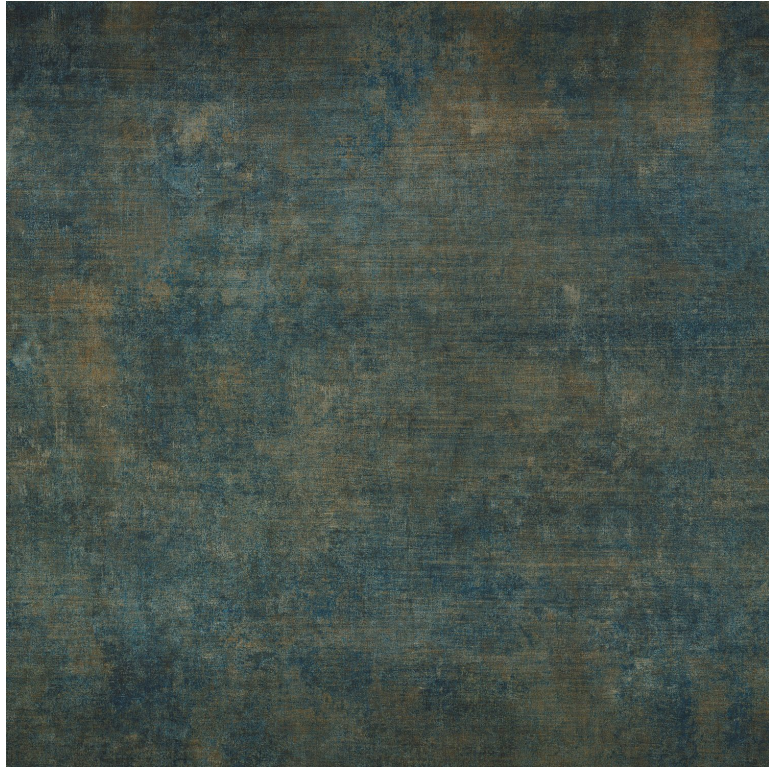

CASAMANCE

Isis

Wallcovering CASAMANCE

<i>Collection</i>	LOUXOR
<i>Reference</i>	70701232
<i>Composition</i>	intisse sur intisse
<i>Width</i>	90 cm / 35 Inches
<i>Height</i>	Sold by meter
<i>Weight in g/m²</i>	210
<i>Commercial description</i>	Semi-plain nonwoven printed on non woven
<i>Care</i>	Spongeable
<i>Apply paste</i>	Paste the wall
<i>Removal</i>	Peelable
<i>Norme COV</i>	A+
<i>ASTME84</i>	Class A
<i>European fire-rating</i>	B s1 d0
<i>Country of origin</i>	Belgium

12 variations