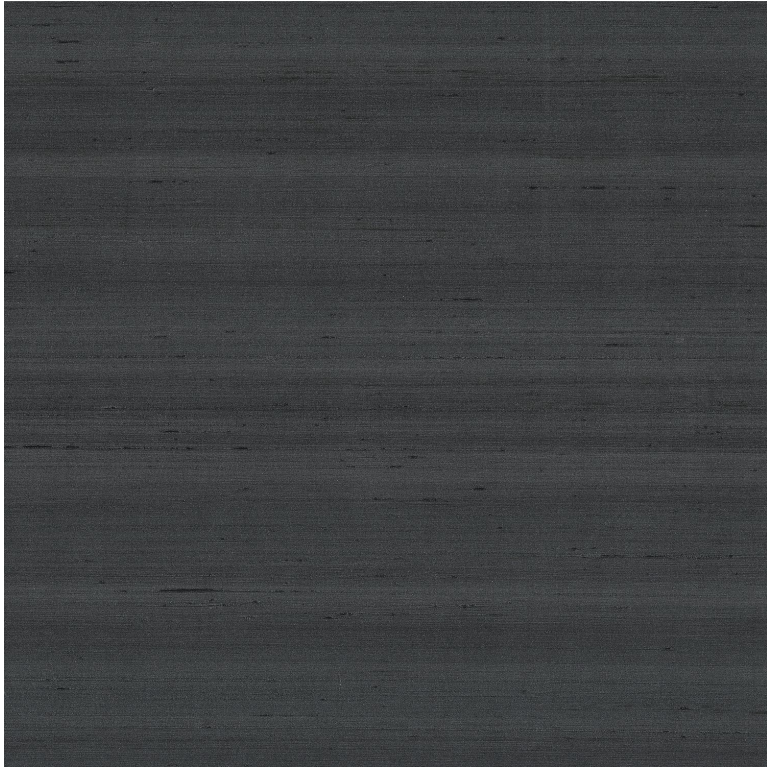

### Wallpaper CASAMANCE

<i>Collection</i>	<a href="#">SELECT 6</a>
<i>Reference</i>	A74170787
<i>Colors</i>	Charbon
<i>Hanging instructions</i>	Vinyl, non-woven backed
<i>Grain</i>	Silk aspect
<i>Width of one roll</i>	70 cm / 28 inches
<i>Length</i>	Sold by roll of 10.05 m / 11 yards
<i>Match</i>	Straight match
<i>Vertical repeat</i>	85cm / 33 inches
<i>Weight in g/m<sup>2</sup></i>	330
<i>Care</i>	Washable
<i>Apply paste</i>	Paste the wall
<i>Removal</i>	Dry strip
<i>Norme COV</i>	A+
<i>ASTME84</i>	Class A
<i>European fire-rating</i>	B s2 d0