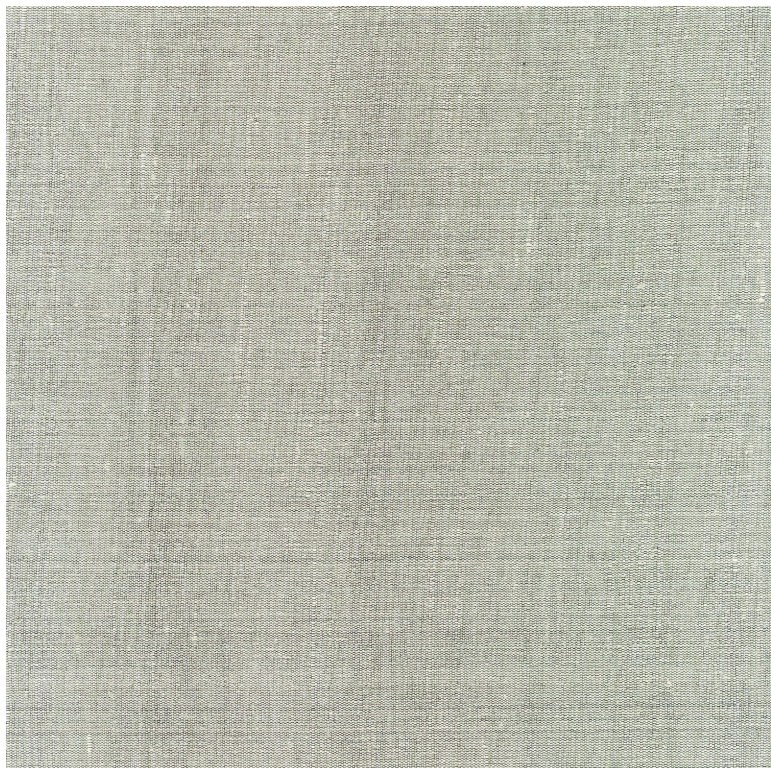

# Chère vivienne wall

Wallcovering MISIA

<i>Collection</i>	<a href="#">IL ÉTAIT UNE FOIS PARIS</a>
<i>Reference</i>	M475908
<i>Composition</i>	100 % se
<i>Width</i>	120 cm / 47 Inches
<i>Height</i>	Sold by meter
<i>Weight in g/m²</i>	160
<i>Commercial description</i>	Silk on non-woven
<i>Care</i>	Spongeable
<i>Apply paste</i>	Paste the wall
<i>Removal</i>	Dry strip
<i>Norme COV</i>	A+
<i>ASTME84</i>	Class A
<i>European fire-rating</i>	B s1 d0
<i>Country of origin</i>	Italy

**7 variations**