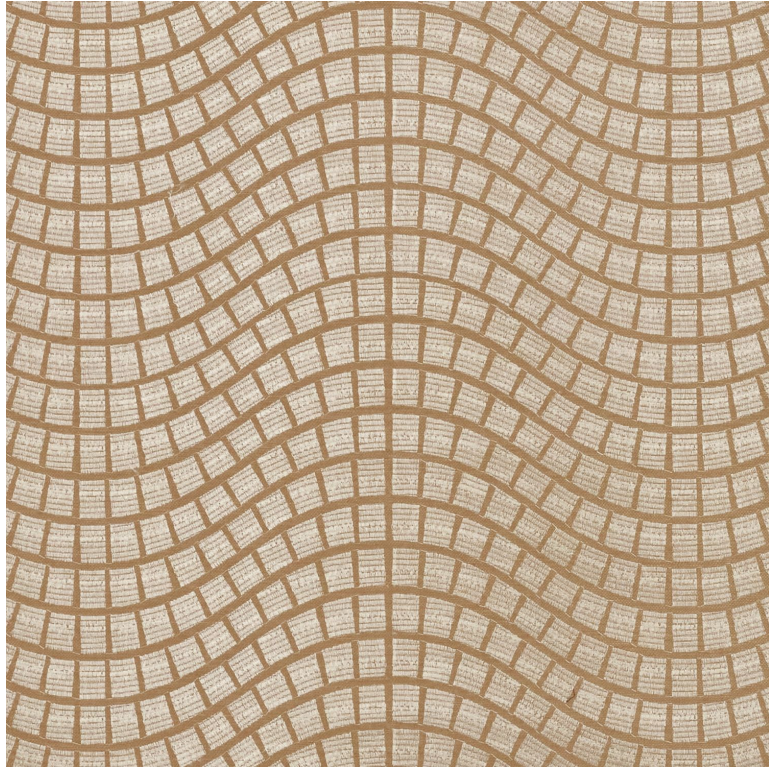

## Onsen cat

Wallcovering CASAMANCE

<i>Collection</i>	<a href="#">HIKARI</a>
<i>Reference</i>	71350108
<i>Composition</i>	100 % si - viscose embroidery
<i>Width</i>	86 cm / 34 Inches
<i>Height</i>	Sold by meter
<i>Weight in g/m<sup>2</sup></i>	477
<i>Commercial description</i>	Embroidered wave on sisal on non-woven
<i>Care</i>	Spongeable
<i>Apply paste</i>	Paste the wall
<i>Removal</i>	Dry strip
<i>Norme COV</i>	A+
<i>ASTME84</i>	Class A
<i>European fire-rating</i>	D-s1, d0
<i>Country of origin</i>	India