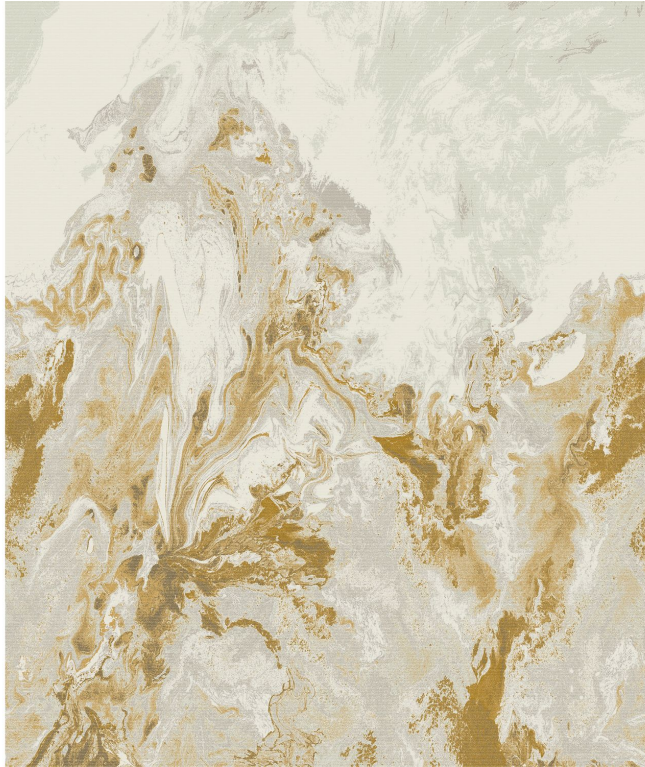

## Carrara

### Wallpanel CASAMANCE

<i>Collection</i>	
<i>Reference</i>	71790312
<i>Composition</i>	67 % pes ; 32 % vi ; 1 % co - -
<i>Grain</i>	Jacquard
<i>Width</i>	139 cm / 55 inches
<i>Full Width</i>	278 cm
<i>Number of drops</i>	2
<i>Weight in g/m<sup>2</sup></i>	430
<i>Performance Accoustique</i>	aw - 0.15
<i>Commercial description</i>	Marbled jacquard wallpanel on non-woven backing
<i>Care</i>	Spongeable
<i>Apply paste</i>	Paste the wall
<i>Removal</i>	Dry strip
<i>Norme COV</i>	A+
<i>ASTME84</i>	Class A
<i>European fire-rating</i>	C s1 d0

**4 variations**