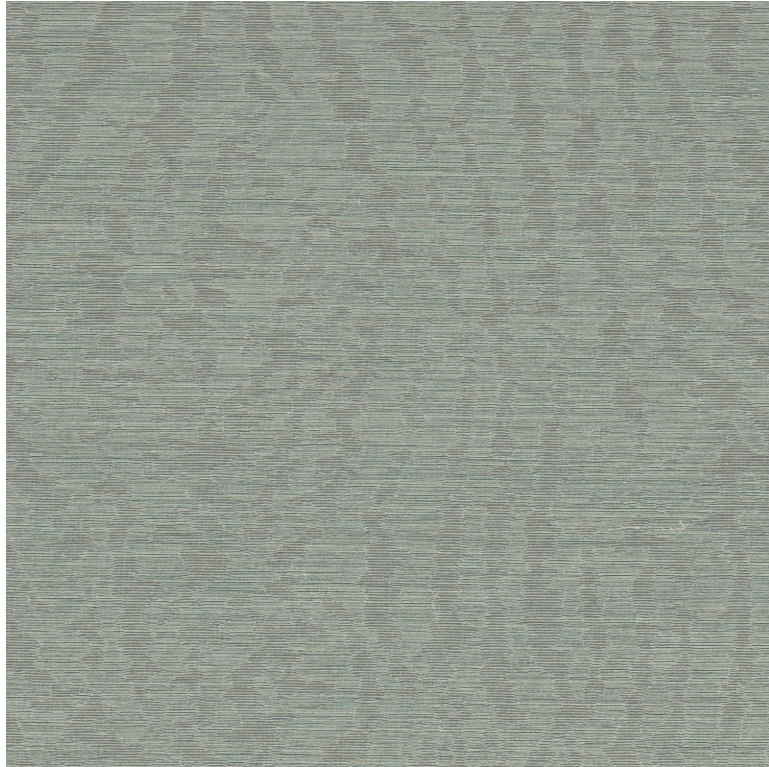

CASAMANCE

Canon

Wallcovering CASAMANCE

<i>Collection</i>	MIMBEAU
<i>Reference</i>	71980476
<i>Composition</i>	43 % pes ; 34 % li ; 23 % co - -
<i>Width</i>	139 cm / 55 Inches
<i>Height</i>	Sold by meter
<i>Weight in g/m²</i>	340
<i>Commercial description</i>	Woven semi-plain on non-woven backing
<i>Care</i>	Spongeable
<i>Apply paste</i>	Paste the wall
<i>Removal</i>	Dry strip
<i>Norme COV</i>	A+
<i>ASTME84</i>	Class A
<i>European fire-rating</i>	B s1 d0
<i>Country of origin</i>	Belgium

6 variations