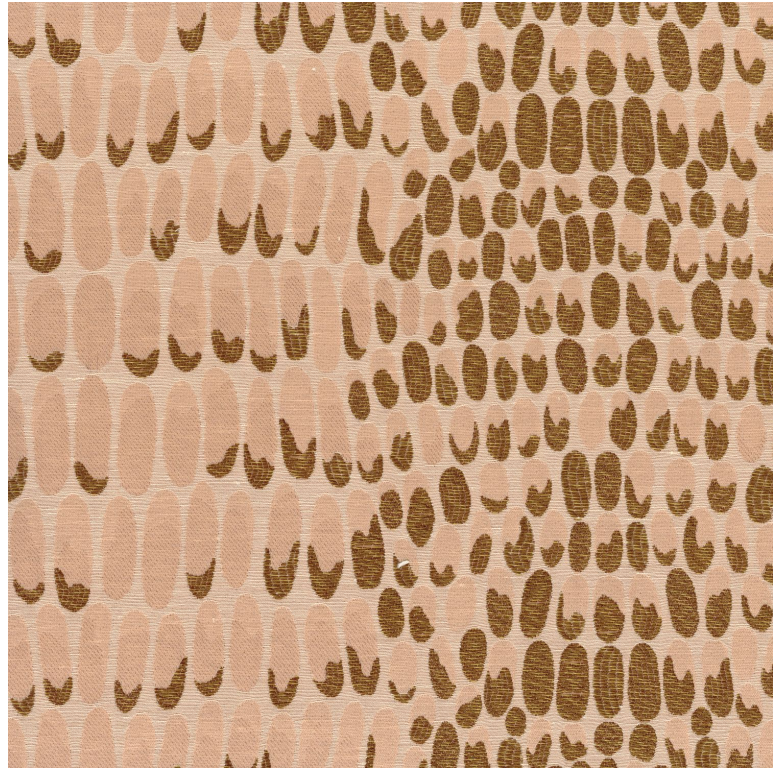

Propolis wall

Wallcovering MISIA

<i>Collection</i>	BELLISSIMA
<i>Reference</i>	M535502
<i>Composition</i>	44 % pes ; 28 % li ; 28 % vi - --
<i>Width</i>	142 cm / 56 Inches
<i>Height</i>	Sold by meter
<i>Weight in g/m²</i>	480
<i>Commercial description</i>	Animal drawing woven on non-woven
<i>Care</i>	Spongeable
<i>Apply paste</i>	Paste the wall
<i>Removal</i>	Dry strip
<i>Norme COV</i>	A+
<i>ASTME84</i>	Class A
<i>European fire-rating</i>	B s1 d0
<i>Country of origin</i>	Italy

3 variations