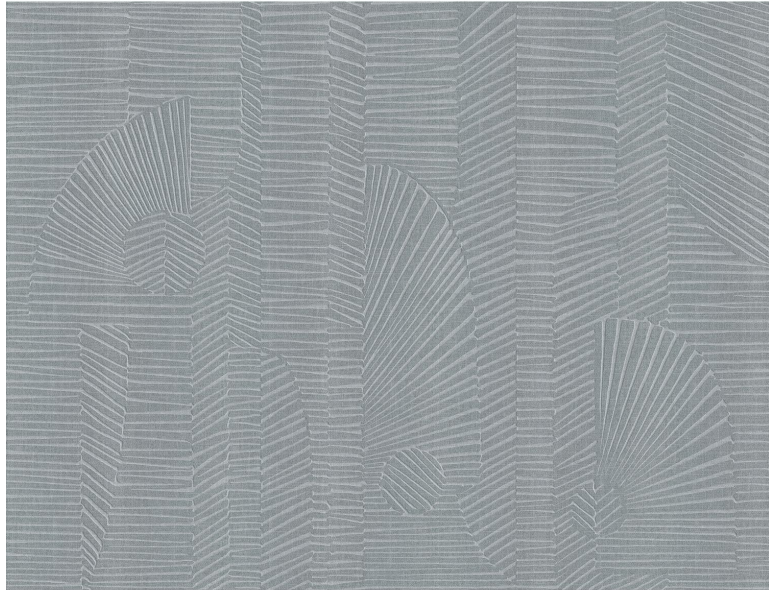

### Wallpanel CASAMANCE

*Collection*

[EXPLORATION](#)

*Reference*

70821001

*Composition*

100 % af - tissage vegetal sur intisse

*Width*