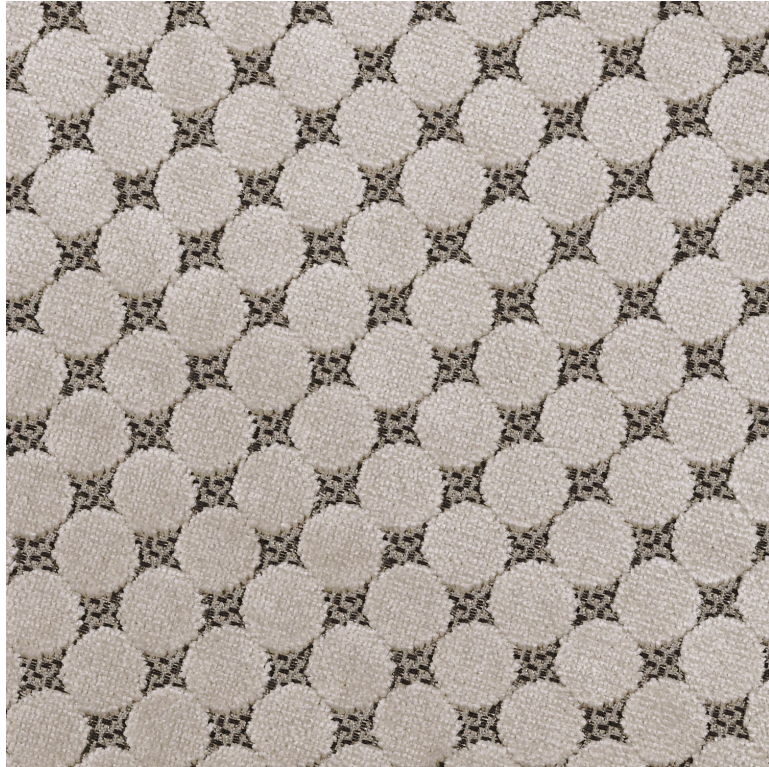

CASAMANCE

Pilea

Tissus CASAMANCE

[Collection](#)
[COSTA VERDE, PANORAMA](#)

Référence 40910101

Coloris Craie

Composition 67 % vi ; 33 % pes

Laize utile 140 cm / 55 Inches

Type de raccord  Image not found

Test Martindale 40000

Usage martindale Siège à usage intensif : >40,000 cycles (Martindale) et/ou >30,000 doubles rubs (Wyzenbeek)

Wyzenbeek 25000

Poids g/m² 720

Usage   Image not found

Pays d'origine Belgique

Rapport Horizontal 4 cm / 2 Inches

Rapport Vertical 4 cm / 2 Inches

5 déclinaisons

Pilea

Pilea

Pilea

Pilea