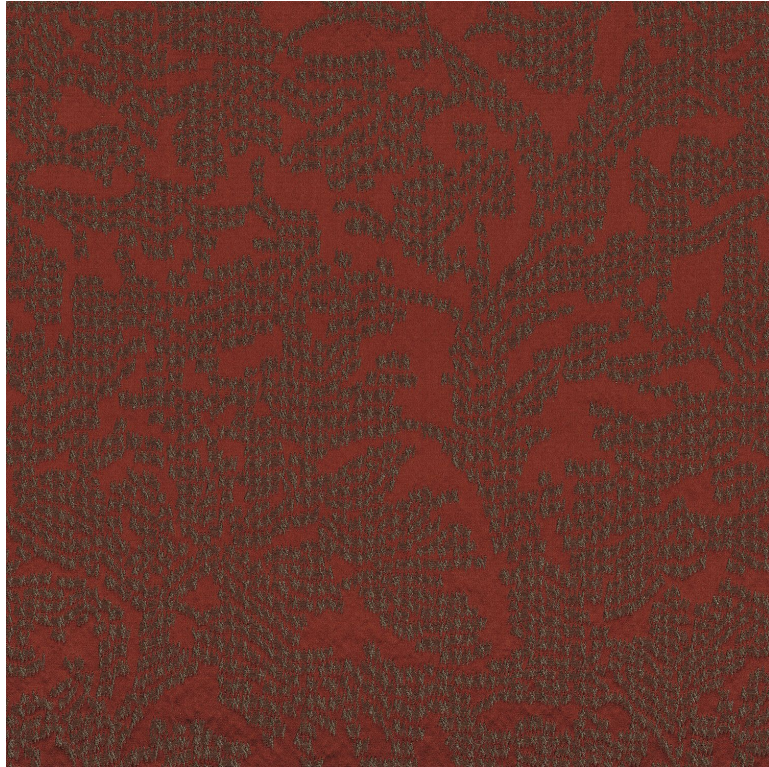

CASAMANCE

Belanda

Tissus CASAMANCE

Collection

[JARDIN NEROLI](#)

Référence

42200130

Coloris

Carmin

Composition

Laize utile

141 cm / 56 Inches

Type de raccord

Test Martindale

30000

Usage martindale

Siège à usage intensif : >40,000 cycles (Martindale) et/ou >30,000 doubles rubs (Wyzenbeek)

Wyzenbeek

80000

Poids g/m²

240

Usage

Pays d'origine

Inde

Rapport Horizontal

47 cm / 19 Inches

Rapport Vertical

79 cm / 31 Inches