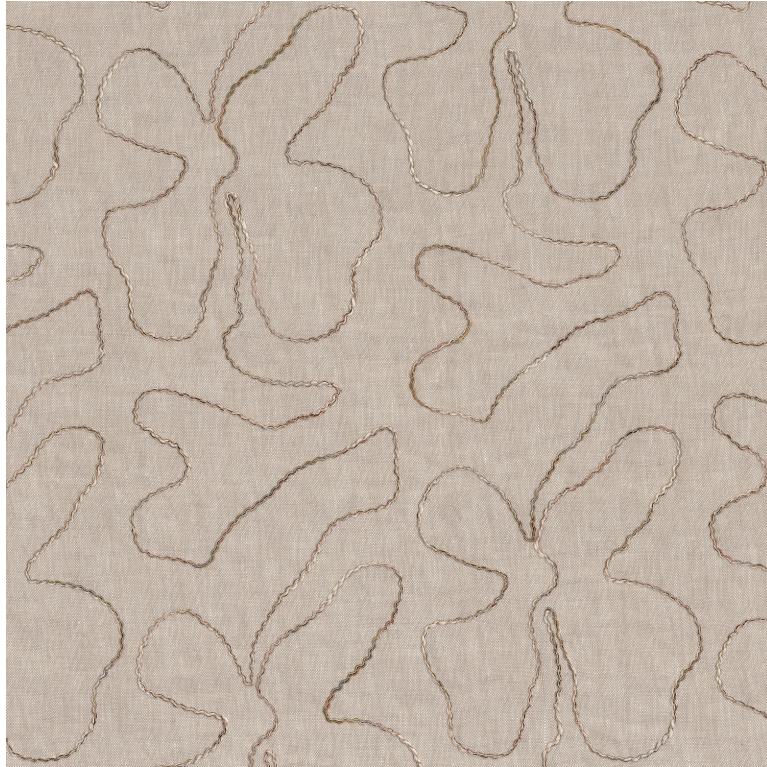

CASAMANCE

Sillon

Tissus CASAMANCE

Collection

[L'INVITEE](#)

Coloris

NUDE/BEIGE

Référence

42580249

Composition

FANCY EMBROIDERY

Laize utile

290 cm / 114 Inches

Type de raccord

Sens

De large

Poids g/m²

295

Usage

Spécifications

Pays d'origine

France

Rapport Horizontal

29 cm / 11 Inches

Rapport Vertical

29 cm / 11 Inches

Particularités

Editeur et Fabricant