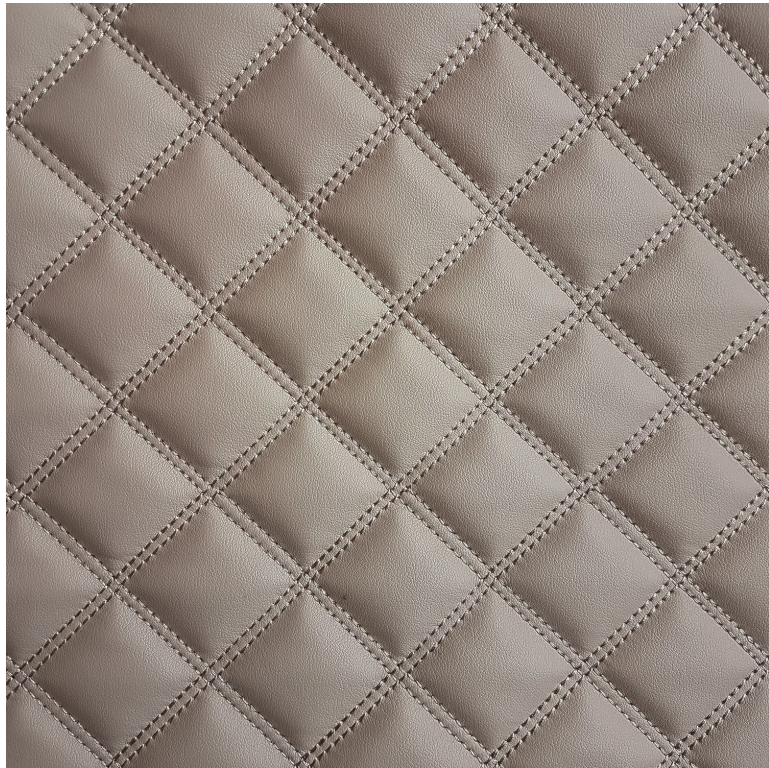

Composition

100 % pu - backing : 33%co - 67%pes - wadding 100 % pu

Laize utile

136 cm / 54 Inches

Raccord

Raccord droit

Test Martindale

> 100000

Entretien

Rapport Horizontal

5 cm / 2 Inches

Rapport Vertical

5 cm / 2 Inches

**5 déclinaisons**