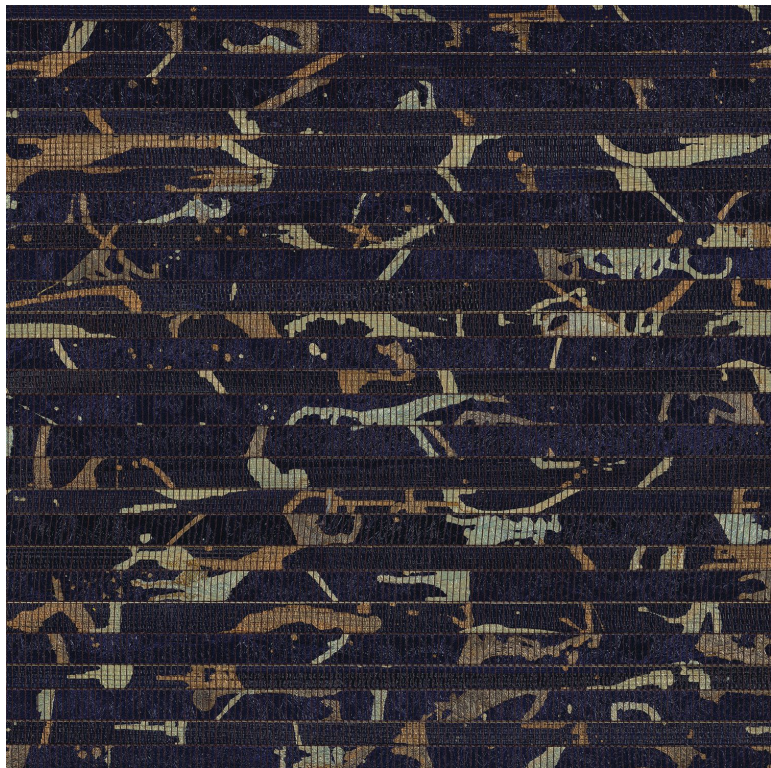

CASAMANCE

Bacove

Revêtement mural CASAMANCE

<i>Collection</i>	MANADO
<i>Référence</i>	70230433
<i>Coloris</i>	Marine
<i>Composition</i>	
<i>Largeur brute</i>	91 cm / 36 Inches
<i>Hauteur brute</i>	Sold by meter
<i>Poids g/m²</i>	830
<i>Norme COV</i>	A
<i>ASTME84</i>	Class A
<i>Pays d'origine</i>	Philippines

4 déclinaisons