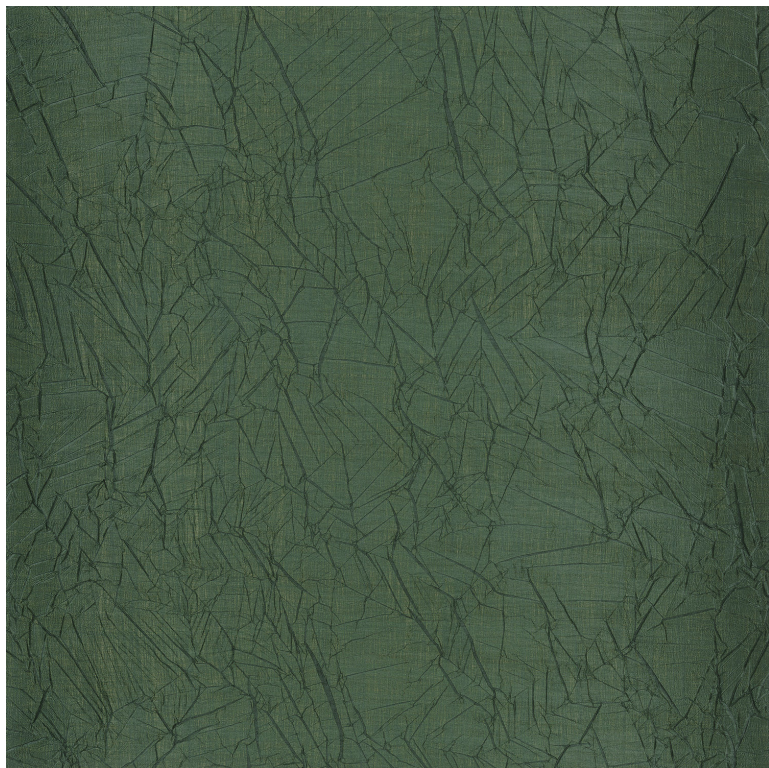

CASAMANCE

Passiflore

Revêtement mural CASAMANCE

Description produit

Faux-uni intissé froissé sur intissé

Collection

[ESCAMBRAY](#)

Référence

70510816

Coloris

Anglais

Composition

100 % af - intissé

Largeur

120 cm / 47 Inches

Hauteur

Vendu au metre

Poids g/m²

230

Entretien

Lavable

Pose colle

Encollage du mur

Dépose

Arrachage à sec

Norme COV

A+

15 déclinaisons