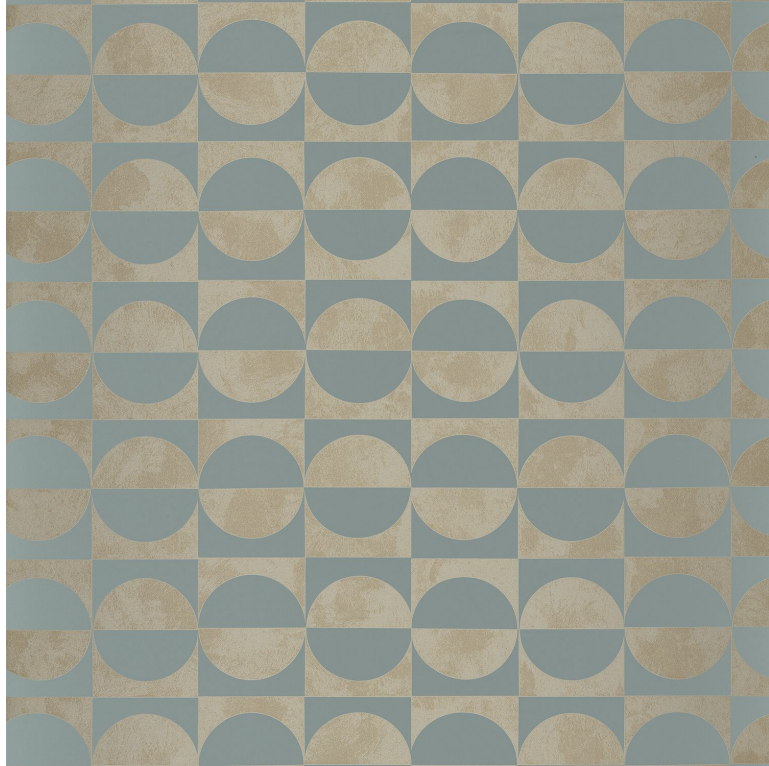

CASAMANCE

Circles

Papier peint CASAMANCE

<i>Collection</i>	DELTA
<i>Référence</i>	74591222
<i>Coloris</i>	Vert de gris
<i>Support</i>	Intissé
<i>Grain</i>	Lisse
<i>Largeur d'un rouleau</i>	70 cm / 28 Inches
<i>Longueur</i>	Vendu au rouleau de 10.05m / 11 yards
<i>Raccord</i>	Raccord droit
<i>Rapport Vertical</i>	23cm / 9 pouces
<i>Poids g/m²</i>	147
<i>Description produit</i>	Cercles
<i>Entretien</i>	Lavable
<i>Pose colle</i>	Encollage du mur
<i>Dépose</i>	Arrachage à sec
<i>Norme COV</i>	A+
<i>ASTME84</i>	Class A

5 déclinaisons