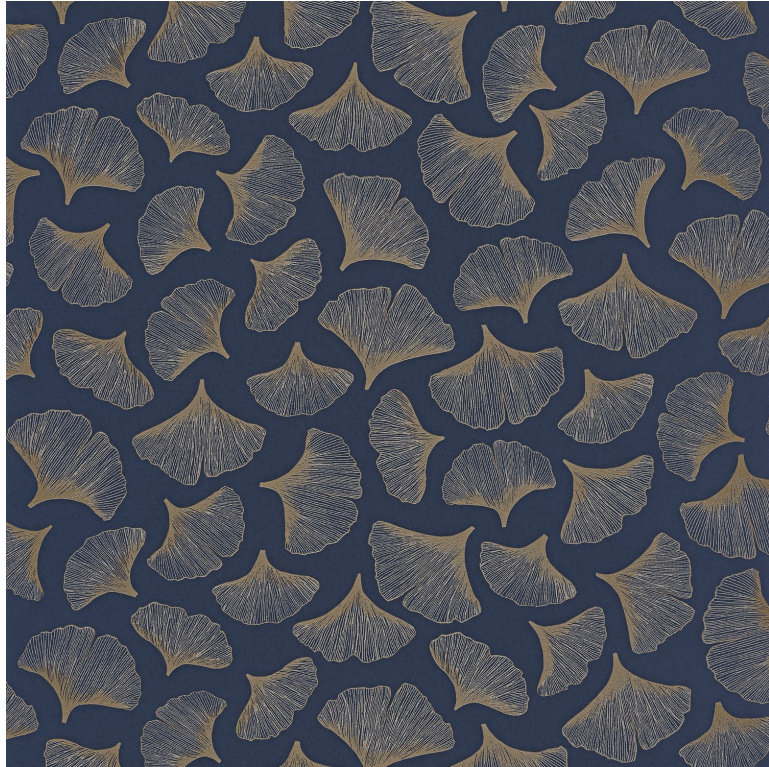

CASAMANCE

Ginkgo

Papier peint CASAMANCE

<i>Collection</i>	SELECT 6
<i>Référence</i>	73970427
<i>Coloris</i>	Marine
<i>Support</i>	Intissé
<i>Largeur d'un rouleau</i>	53 cm / 21 Inches
<i>Longueur</i>	Vendu au rouleau de 10.05m / 11 yards
<i>Raccord</i>	Raccord sauté 1/2
<i>Rapport Vertical</i>	64cm / 25 pouces
<i>Poids g/m²</i>	135
<i>Description produit</i>	Feuille de ginkgo
<i>Entretien</i>	Lavable
<i>Pose colle</i>	Encollage du mur
<i>Dépose</i>	Arrachage à sec
<i>Norme COV</i>	A+
<i>ASTME84</i>	Class A
<i>Norme euroclass</i>	B s1 d0

3 déclinaisons