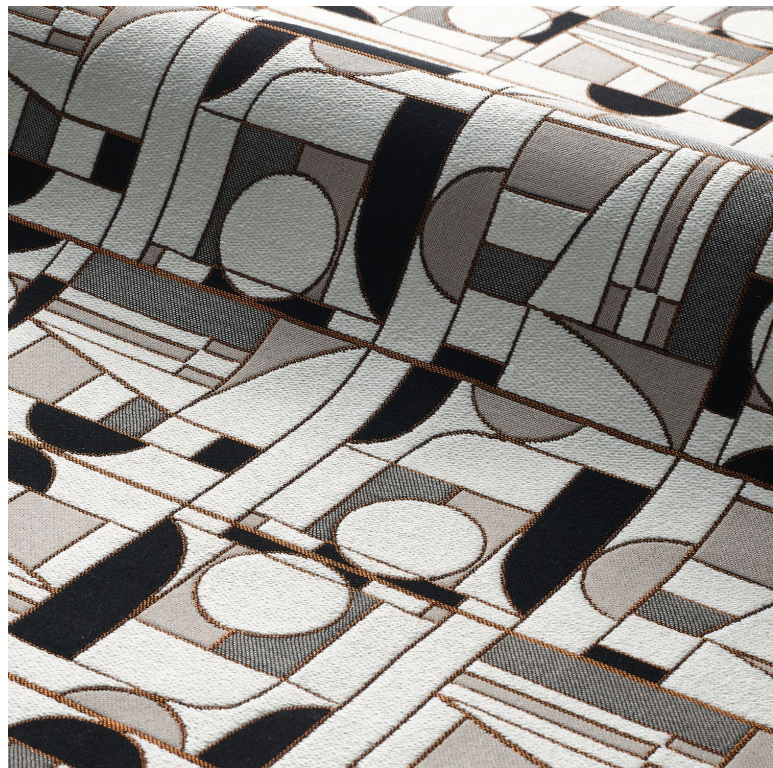

Euphorie Cubiste

Tissus MISIA

Collection	TERRE DES OCRES
Référence	M308301
Coloris	Sepia
Composition	44 % co ; 34 % vi ; 22 % pes
Laize utile	146 cm / 57 Inches
Raccord	Raccord droit
Test Martindale	20000
Usage recommandé	Usage classique : 20.000 à 40.000 cycles (Martindale) et/ou 15,000 à 30,000 doubles rubs (Wyzenbeek)
Wyzenbeek	20000
Poids g/m ²	570
Usage	
Entretien	
Rapport Horizontal	73 cm / 29 Inches
Rapport Vertical	42 cm / 17 Inches