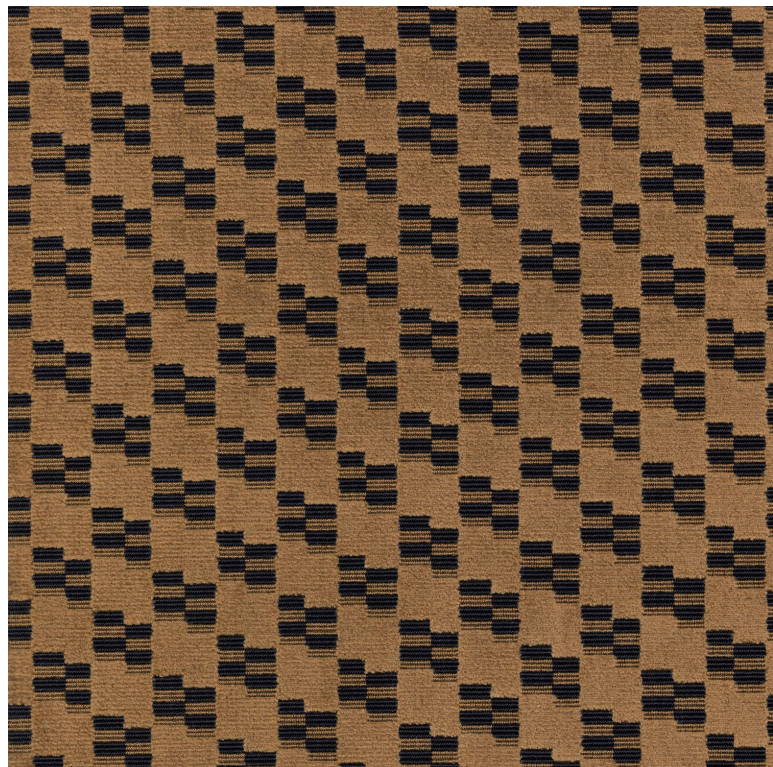

Costa azzurra

Tissus MISIA

Collection

[FRENCH RIVIERA](#)

Référence

M288703

Composition

57 % vi ; 34 % co ; 9 % pes

Laize utile

138 cm / 54 Inches

Raccord

Raccord droit

Test Martindale

30000

Usage ~~Martindale~~ usage classique : 20.000 à 40.000 cycles (Martindale) et/ou 15,000 à 30,000 doubles rubs (Wyzenbeek)

Wyzenbeek

30000

Sens

De large

Poids g/m²

580

Usage

Entretien

Pays d'origine

Inde

Rapport Horizontal

34 cm / 13 Inches

Rapport Vertical

7 cm / 3 Inches