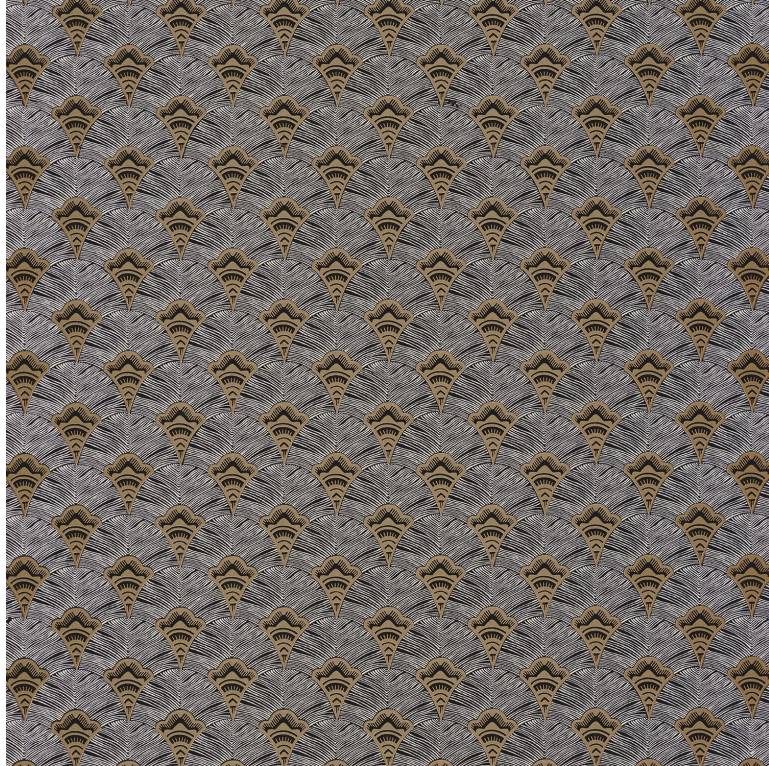

CASAMANCE

Adenium

Papier peint CASAMANCE

<i>Collection</i>	MIRAGE
<i>Référence</i>	75254384
<i>Support</i>	Intissé
<i>Grain</i>	Lisse
<i>Largeur d'un rouleau</i>	53 cm / 21 inches
<i>Longueur</i>	Vendu au rouleau de 10.05m / 11 yards
<i>Raccord</i>	Raccord droit
<i>Rapport Vertical</i>	7cm / 3 pouces
<i>Poids g/m²</i>	135
<i>Description produit</i>	Palmette en volume
<i>Entretien</i>	Lavable
<i>Pose colle</i>	Encollage du mur
<i>Dépose</i>	Arrachage à sec
<i>Norme COV</i>	A+
<i>ASTME84</i>	Class A
<i>Norme euroclass</i>	B s1 d0

6 déclinaisons