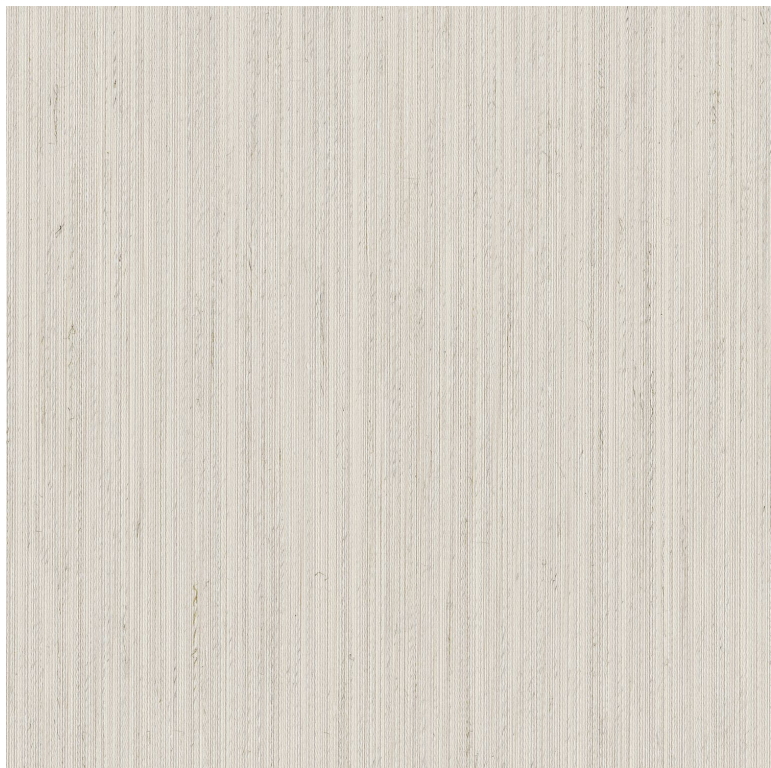

CASAMANCE

Jussieu

Revêtement mural CASAMANCE

<i>Collection</i>	BAGATELLE
<i>Référence</i>	70640102
<i>Composition</i>	35 % li ; 15 % pes ; 50 % vi - fil a fil lin sur intisse
<i>Largeur</i>	100 cm / 39 Inches
<i>Hauteur</i>	Vendu au mètre
<i>Poids g/m²</i>	350
<i>Description produit</i>	Fil à fil de lin uni sur intissé
<i>Entretien</i>	Epongeable
<i>Pose colle</i>	Encollage du mur
<i>Dépose</i>	Pelable
<i>Norme COV</i>	A+
<i>ASTME84</i>	Class A
<i>Norme euroclass</i>	B s1 d0
<i>Pays d'origine</i>	Italie