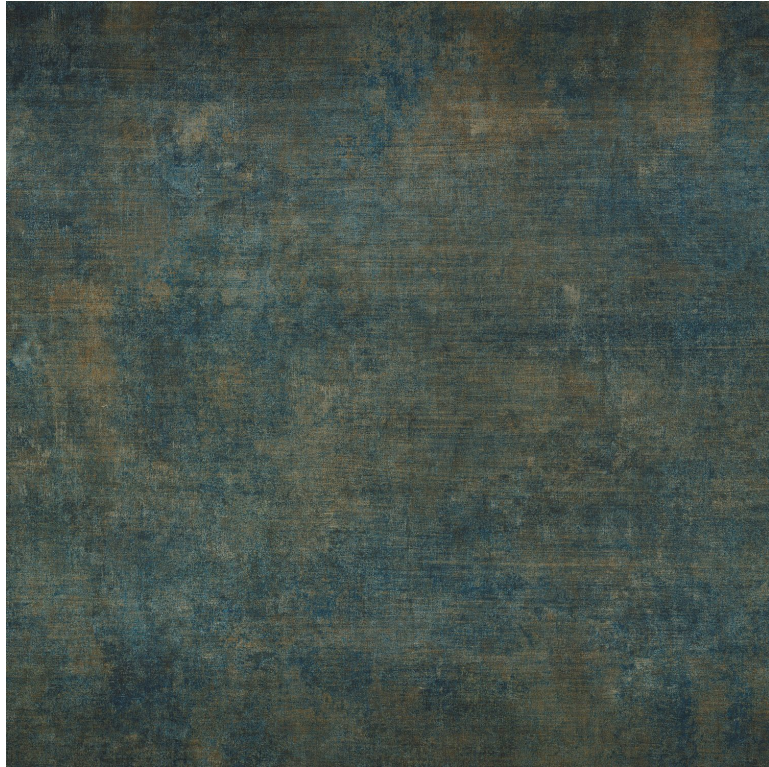

CASAMANCE

Isis

Revêtement mural CASAMANCE

<i>Collection</i>	LOUXOR
<i>Référence</i>	70701232
<i>Coloris</i>	Vert clair
<i>Composition</i>	intisse sur intisse
<i>Largeur</i>	90 cm / 35 Inches
<i>Hauteur</i>	Vendu au metre
<i>Poids g/m²</i>	210
<i>Description produit</i>	Faux-uni intissé imprimé sur intissé
<i>Entretien</i>	Epongeable
<i>Pose colle</i>	Encollage du mur
<i>Dépose</i>	Pelable
<i>Norme COV</i>	A+
<i>ASTME84</i>	Class A
<i>Norme euroclass</i>	B s1 d0
<i>Pays d'origine</i>	Belgique

12 déclinaisons