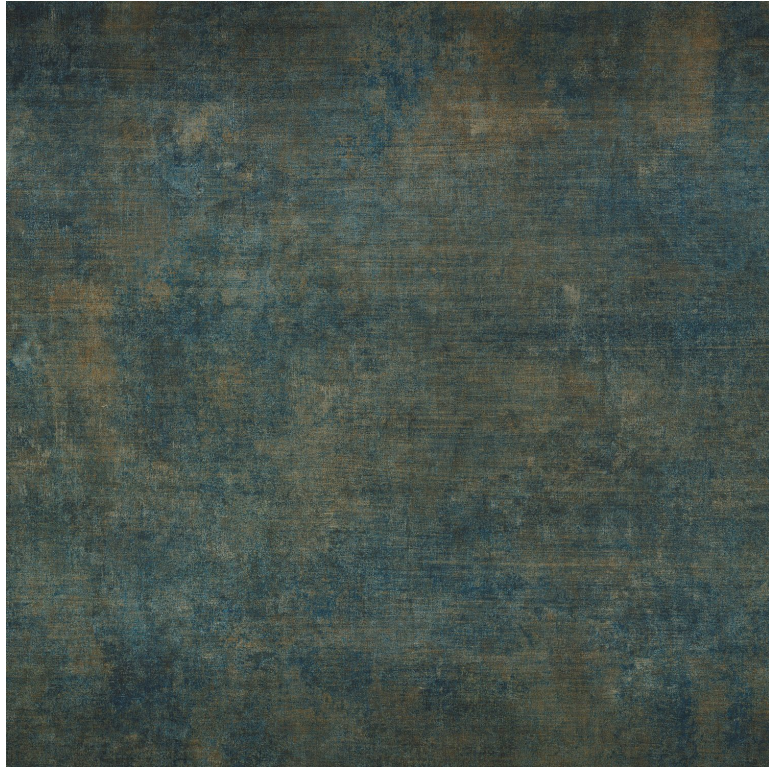

### Revêtement mural CASAMANCE

<i>Collection</i>	<a href="#">LOUXOR</a>
<i>Référence</i>	70701232
<i>Composition</i>	intisse sur intisse
<i>Largeur</i>	90 cm / 35 Inches
<i>Hauteur</i>	Vendu au mètre
<i>Poids g/m<sup>2</sup></i>	210
<i>Description produit</i>	Faux-uni intissé imprimé sur intissé
<i>Entretien</i>	Epongeable
<i>Pose colle</i>	Encollage du mur
<i>Dépose</i>	Pelable
<i>Norme COV</i>	A+
<i>ASTME84</i>	Class A
<i>Norme euroclass</i>	B s1 d0
<i>Pays d'origine</i>	Belgique