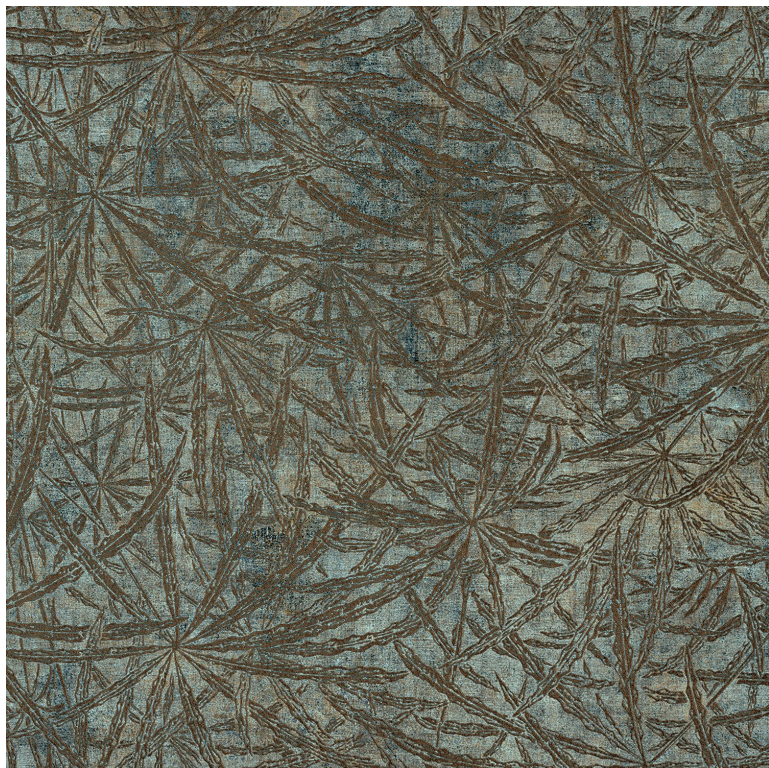

CASAMANCE

Palmyre

Revêtement mural CASAMANCE

<i>Collection</i>	LOUXOR
<i>Référence</i>	70710140
<i>Largeur</i>	90 cm / 35 Inches
<i>Hauteur</i>	Vendu au mètre
<i>Poids g/m²</i>	245
<i>Description produit</i>	Dessin végétal métallisé sur intissé
<i>Entretien</i>	Epongeable
<i>Pose colle</i>	Encollage du mur
<i>Dépose</i>	Pelable
<i>Norme COV</i>	A+
<i>ASTME84</i>	Class A
<i>Norme euroclass</i>	B s1 d0
<i>Pays d'origine</i>	Belgique

5 déclinaisons