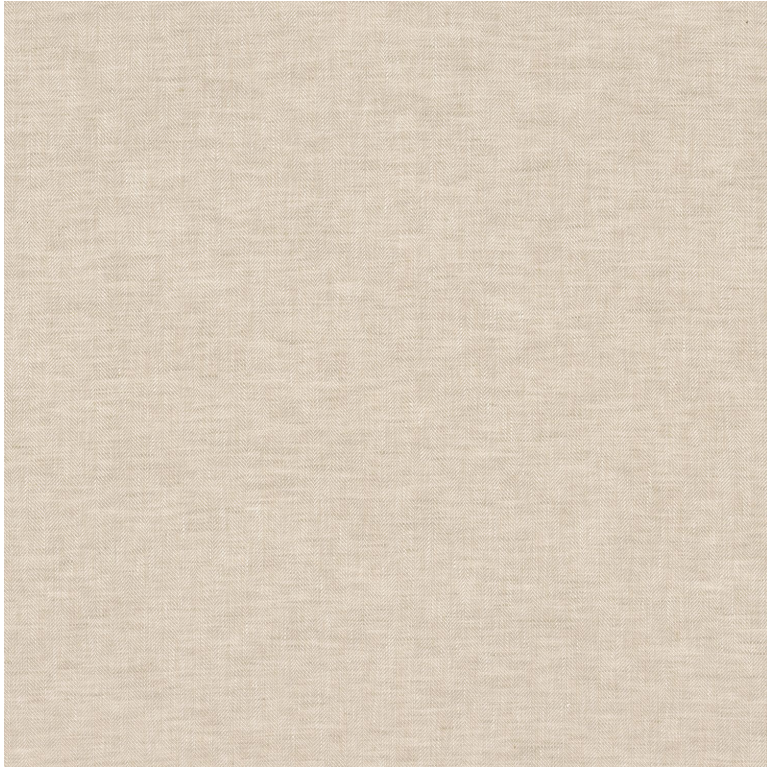

CASAMANCE

Elfe

Revêtement mural CASAMANCE

<i>Collection</i>	HANAÉ
<i>Référence</i>	70933482
<i>Coloris</i>	Grege
<i>Composition</i>	100 % li - textile sur intisse
<i>Largeur</i>	130 cm / 51 Inches
<i>Hauteur</i>	Vendu au metre
<i>Poids g/m²</i>	410
<i>Description produit</i>	Chevron de lin sur intissé
<i>Entretien</i>	Epongeable
<i>Pose colle</i>	Encollage du mur
<i>Dépose</i>	Pelable
<i>Norme COV</i>	A+
<i>ASTME84</i>	Class A
<i>Norme euroclass</i>	B-s1, d0
<i>Pays d'origine</i>	Italie