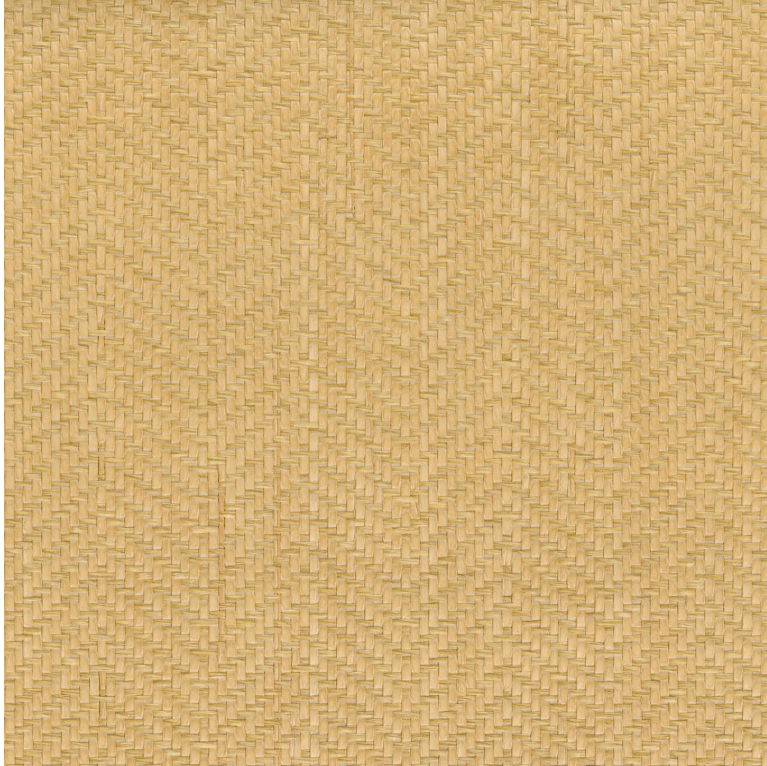

CASAMANCE

Kasane

Revêtement mural CASAMANCE

<i>Collection</i>	HIKARI
<i>Référence</i>	71430436
<i>Composition</i>	100 % pr - --
<i>Largeur</i>	91 cm / 36 Inches
<i>Hauteur</i>	Vendu au mètre
<i>Poids g/m²</i>	370
<i>Description produit</i>	Chevron de papier tissé sur intissé
<i>Entretien</i>	Epongeable
<i>Pose colle</i>	Encollage du mur
<i>Dépose</i>	Arrachage à sec
<i>Norme COV</i>	A+
<i>ASTME84</i>	Class A
<i>Norme euroclass</i>	B s1 d0
<i>Pays d'origine</i>	Corée du sud