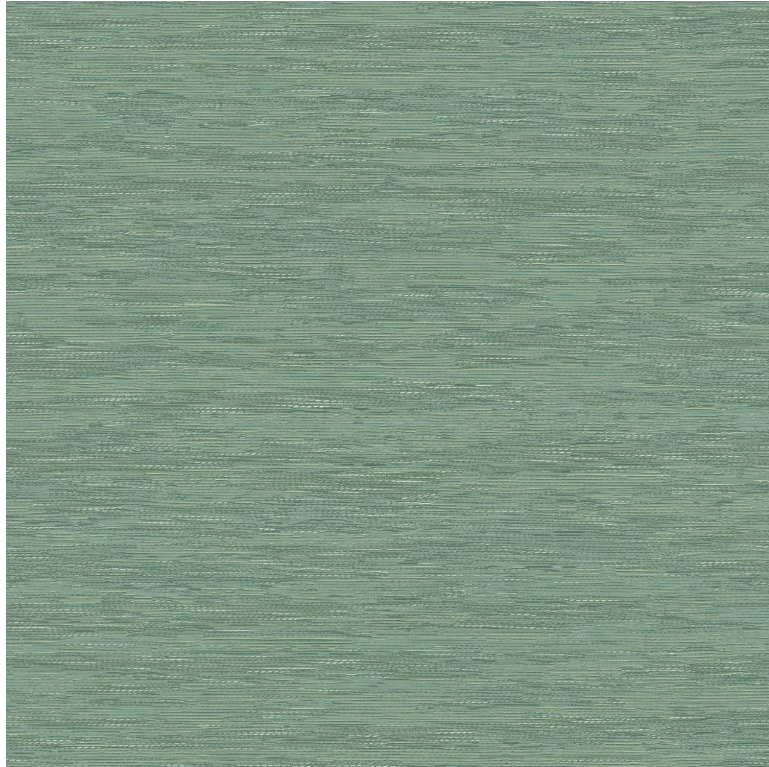

## Tatami

Papier peint CASAMANCE

<i>Collection</i>	<a href="#">ARCHIPEL</a> , <a href="#">AVENTURA</a> , <a href="#">SELECT 8</a> , <a href="#">LE JACQUARD</a> , <a href="#">ARTIST</a>
<i>Référence</i>	75345304
<i>Support</i>	Vinyle sur intissé
<i>Grain</i>	Aspect naturel / aspect paille
<i>Largeur d'un rouleau</i>	70 cm / 28 inches
<i>Longueur</i>	Vendu au rouleau de 10.05m / 11 yards
<i>Raccord</i>	Raccord libre
<i>Rapport Vertical</i>	64cm / 25 pouces
<i>Poids g/m<sup>2</sup></i>	400
<i>Description produit</i>	Uni effet textile
<i>Entretien</i>	Lessivable
<i>Pose colle</i>	Colle sur le papier
<i>Dépose</i>	Arrachage à sec
<i>Norme COV</i>	A+
<i>ASTME84</i>	Class A
<i>Norme euroclass</i>	B s2 d0