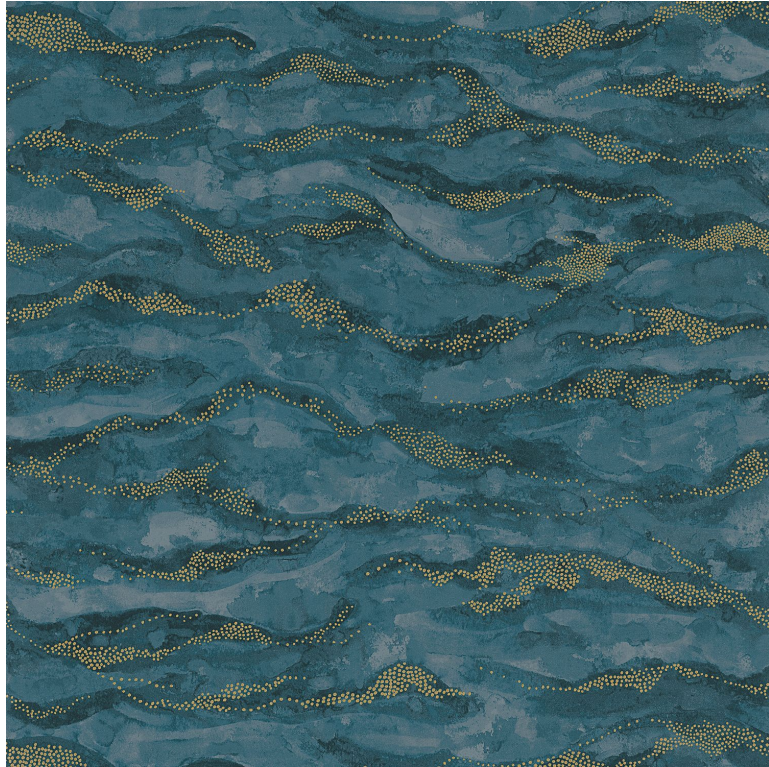

CASAMANCE

Sohar

Papier peint CASAMANCE

<i>Collection</i>	NUIT D'ORIENT
<i>Référence</i>	75402038
<i>Coloris</i>	Marine/dore
<i>Support</i>	Intissé
<i>Grain</i>	Lisse
<i>Largeur d'un rouleau</i>	70 cm / 28 inches
<i>Longueur</i>	Vendu au rouleau de 10.05m / 11 yards
<i>Raccord</i>	Raccord sauté 1/2
<i>Rapport Vertical</i>	64cm / 25 pouces
<i>Poids g/m²</i>	147
<i>Description produit</i>	Dessin abstrait vague
<i>Entretien</i>	Lavable
<i>Pose colle</i>	Encollage du mur
<i>Dépose</i>	Arrachage à sec
<i>Norme COV</i>	A+
<i>ASTME84</i>	Class A