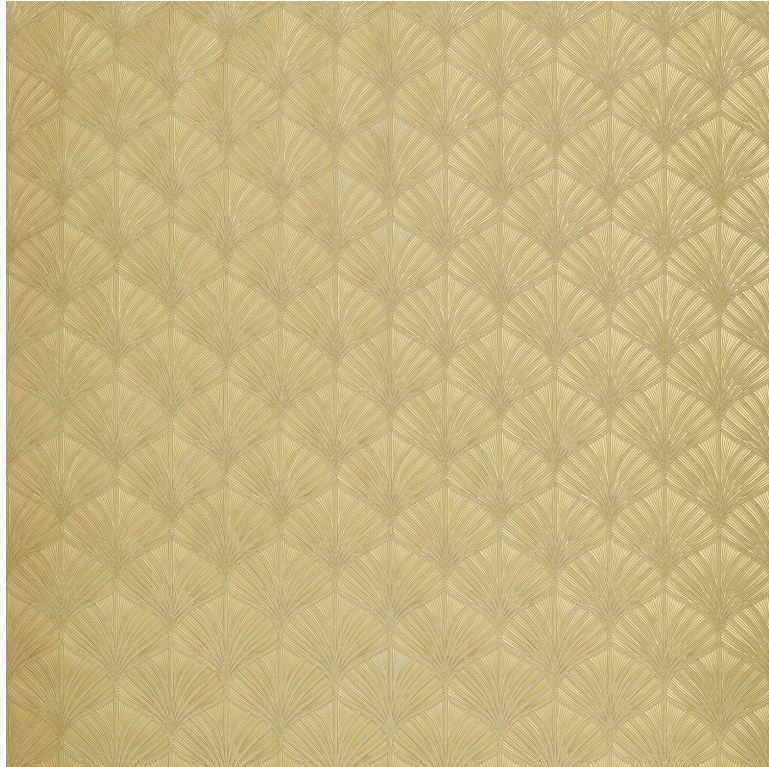

CASAMANCE

Nereides

Papier peint CASAMANCE

Collection

[MAGNITUDE - TEXTURES](#)

Référence

76651324

Coloris

Lichen/doré

Support

Vinyle sur papier

Largeur d'un rouleau

100 cm / 39 inches

Longueur

Vendu au rouleau de 10.05m / 11 yards

Raccord

Raccord droit

Rapport Vertical

14cm / 6 pouces

Poids g/m²

500

Description produit

Texture grande largeur métallique

Entretien

Lessivable

Pose colle

Colle sur le papier

Dépose

Arrachage mouillé

Norme COV

A+

ASTME84

Class A

Norme euroclass

B s2 d0