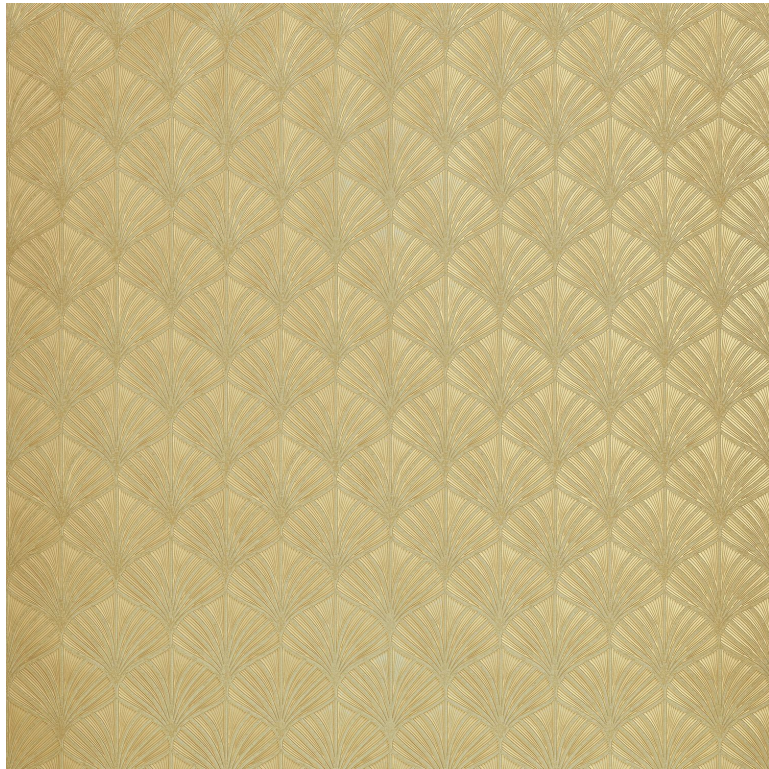

CASAMANCE

Nereides

Papier peint CASAMANCE

Collection

[MAGNITUDE - TEXTURES](#)

Référence

76651324

Support

Vinyle sur papier

Grain

Métallisé / irisé

Largeur d'un rouleau

100 cm / 39 inches

Longueur

Vendu au rouleau de 10.05m / 11 yards

Raccord

Raccord droit

Rapport Vertical

14cm / 6 pouces

Poids g/m²

500

Description produit

Texture grande largeur métallique

Entretien

Lessivable

Pose colle

Colle sur le papier

Dépose

Arrachage mouillé

Norme COV

A+

ASTME84

Class A

Norme euroclass

B s2 d0