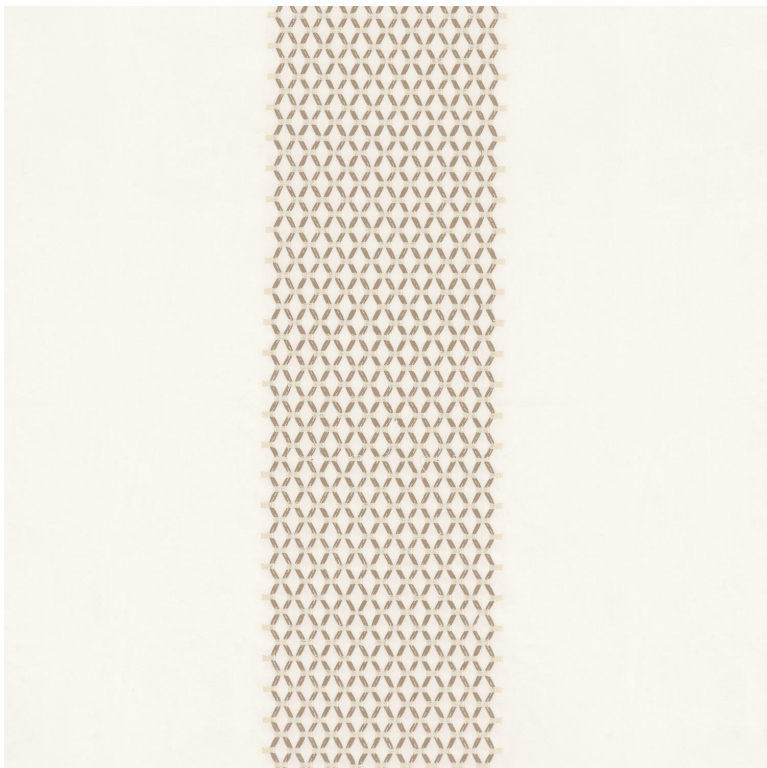

CASAMANCE

Jourdain

Tissus CASAMANCE

Collection

[PORTE DES LILAS](#)

Référence

32120112

Composition

100 % co - viscose and polyester embroidery

Laize utile

128 cm / 50 Inches

Raccord

Raccord droit

Sens

De large

Poids g/m²

290

Performance Accoustique

aw - 0.15

Usage

Entretien

Pays d'origine

Inde

Rapport Horizontal

32 cm / 13 Inches

Rapport Vertical

2 cm / 1 Inches

Caractéristiques Outdoor