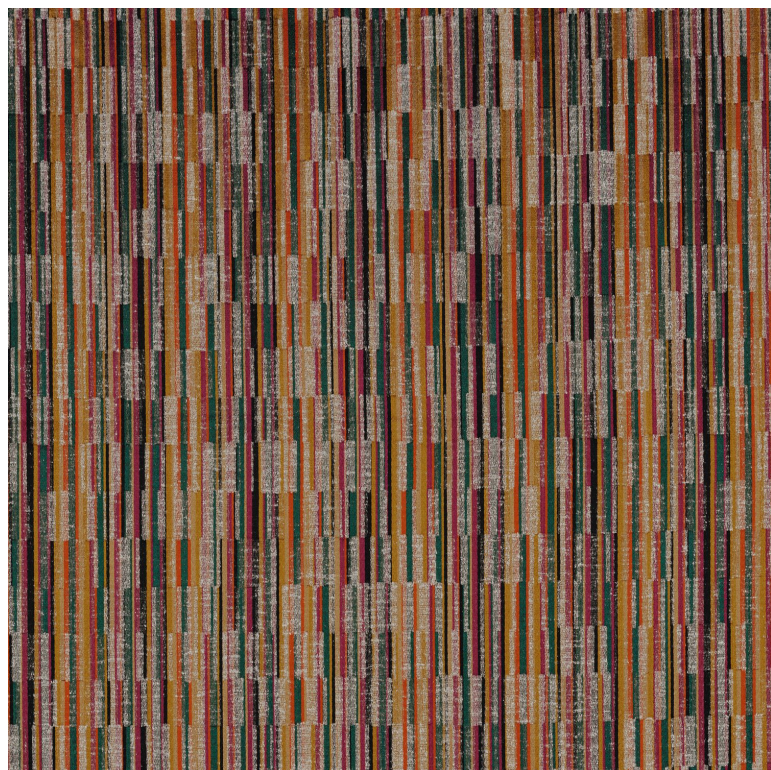

CASAMANCE

Facetie

Tissus CASAMANCE

Collection

[PORTE DES LILAS](#), [MANIFESTO](#)

Référence

A32320405

Coloris

Multico

Composition

50 % vi ; 33 % pa ; 17 % co

Laize utile

136 cm / 54 Inches

Raccord

Raccord droit

Test Martindale

Usage

Entretien

Pays d'origine

Inde

Rapport Horizontal

34 cm / 13 Inches

8 déclinaisons