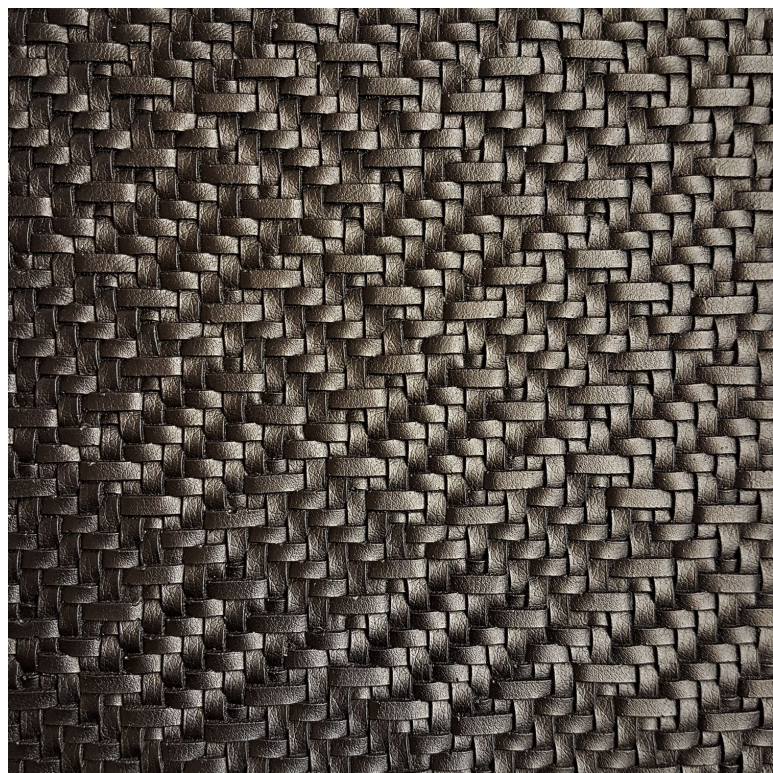

CASAMANCE

Kudu

Tissus CASAMANCE

Collection

[DAKAR](#)

Référence

42370678

Composition

96 % pvc ; 4 % pu - backing 50% co - 50% pes

Laize utile

140 cm / 55 Inches

Raccord

Raccord droit

Test Martindale

80000

Usage martindale

Siège à usage intensif : >40,000 cycles (Martindale) et/ou >30,000 doubles rubs (Wyzenbeek)

Sens

De large

Poids g/m²

643

Usage

Non feu

Entretien

Pays d'origine

Turquie

Caractéristiques Outdoor