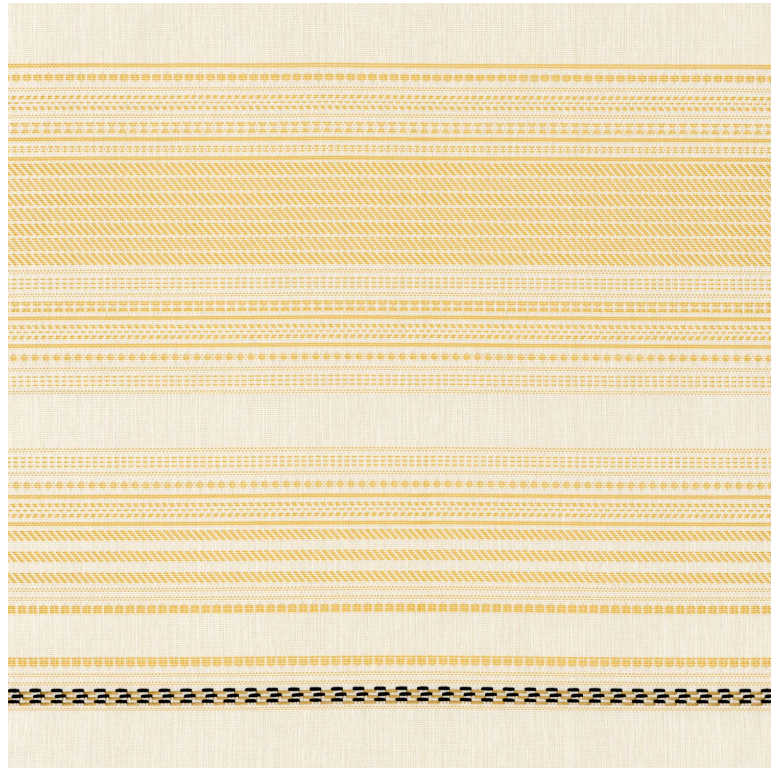

CASAMANCE

Ravello

Tissus CASAMANCE

Collection

[AMALFI](#)

Référence

45030348

Composition

85 % pp ; 15 % pes - solution dyed

Laize utile

140 cm / 55 Inches

Raccord

Raccord libre

Test Martindale

30000

Usage recommandé usage classique : 20.000 à 40.000 cycles (Martindale) et/ou 15,000 à 30,000 doubles rubs (Wyzenbeek)

Wyzenbeek

30000

Sens

De haut

Poids g/m²

395

Performance Accoustique

aw - 0.15

Usage

Entretien

Pays d'origine

Italie

Rapport Horizontal

51 cm / 20 Inches

Caractéristiques Outdoor

Séchage rapide
Anti-moisissure