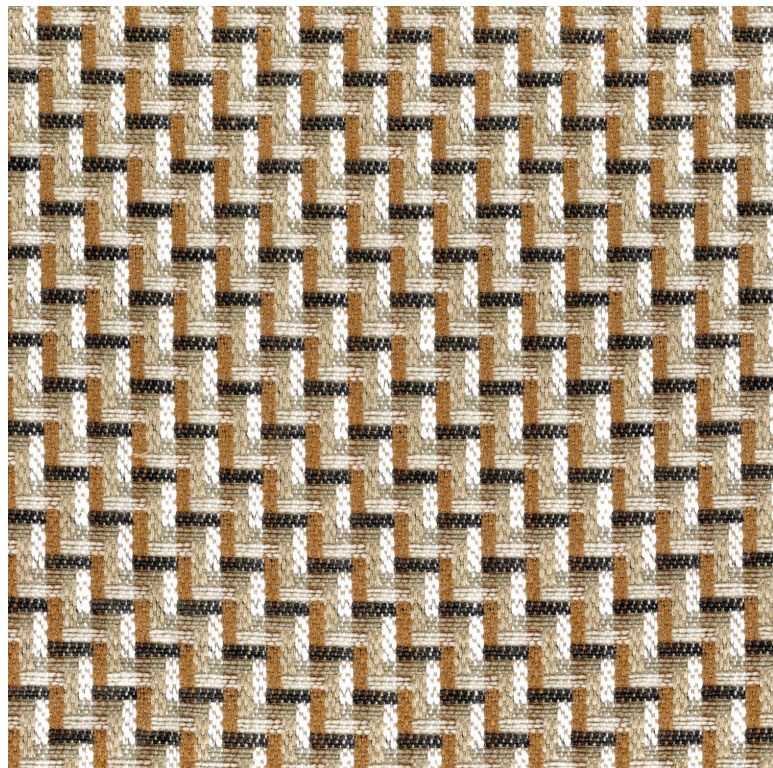

CASAMANCE

Melange

Tissus CASAMANCE

Collection

[POINT DE VUE](#)

Référence

45690222

Composition

44 % vi ; 26 % co ; 16 % pes ; 14 % li

Laize utile

143 cm / 56 Inches

Raccord

Raccord droit

Test Martindale

37000

Usage recommandé usage classique : 20.000 à 40.000 cycles (Martindale) et/ou 15,000 à 30,000 doubles rubs (Wyzenbeek)

Wyzenbeek

50000

Sens

De large

Poids g/m²

630

Usage

Entretien

Pays d'origine

Italie

Rapport Horizontal

3 cm / 1 Inches

Rapport Vertical

3 cm / 1 Inches