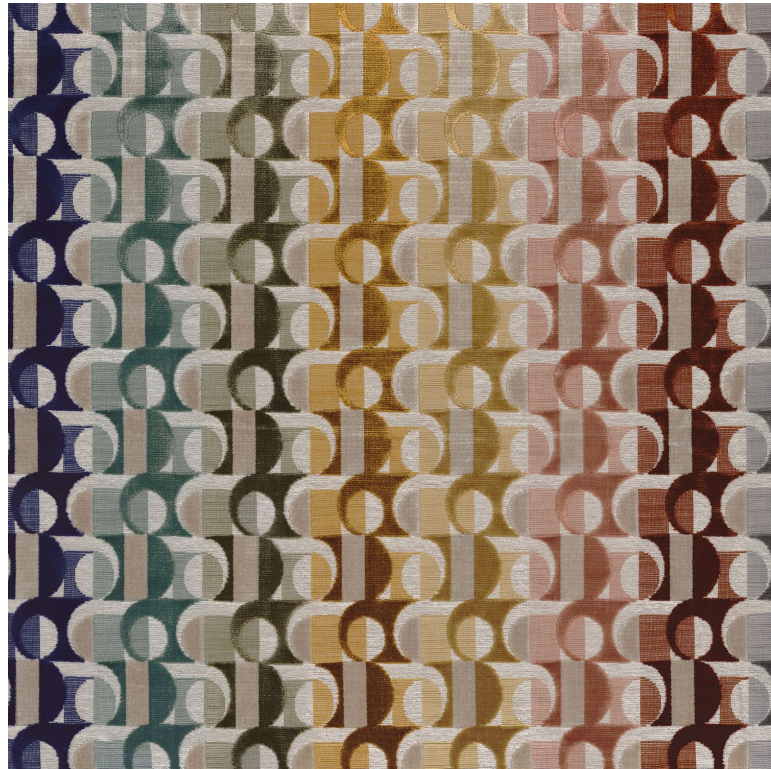

CASAMANCE

Abondance

Tissus CASAMANCE

Collection

[LUMINESCENCE](#)

Référence

49060123

Coloris

Multico

Composition

79 % vi ; 11 % pes ; 8 % co ; 2 % li

Laize utile

142 cm / 56 Inches

Raccord

Raccord droit

Test Martindale

30000

Usage Martindale usage classique : 20.000 à 40.000 cycles (Martindale) et/ou 15,000 à 30,000 doubles rubs (Wyzenbeek)

Wyzenbeek

35000

Sens

De large

Poids g/m²

818

Usage

Entretien

Pays d'origine

Belgique

Rapport Horizontal

71 cm / 28 Inches

Rapport Vertical

10 cm / 4 Inches