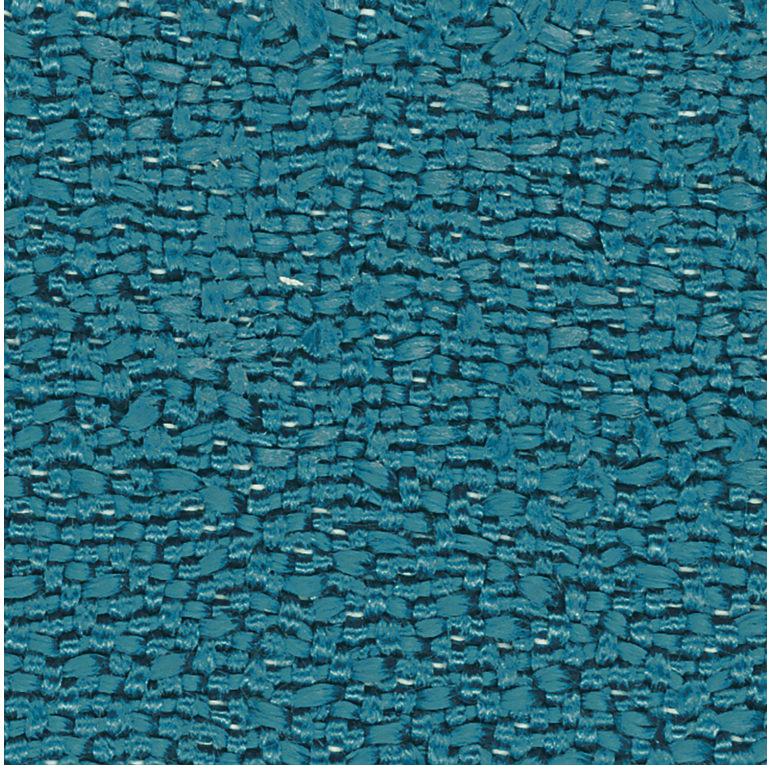

Calanques

Tissus CAMENGO

Collection

[PORQUEROLLES](#)

Référence

49040583

Composition

100 % pp - solution dyed

Laize utile

140 cm / 55 Inches

Raccord

Raccord droit

Test Martindale

35000

Usage recommandé : usage classique : 20.000 à 40.000 cycles (Martindale) et/ou 15,000 à 30,000 doubles rubs (Wyzenbeek)

Wyzenbeek

50000

Sens

De large

Poids g/m²

480

Performance Accoustique

aw - 0.15

Usage

Non feu

Entretien

Anti tache Easy Clean