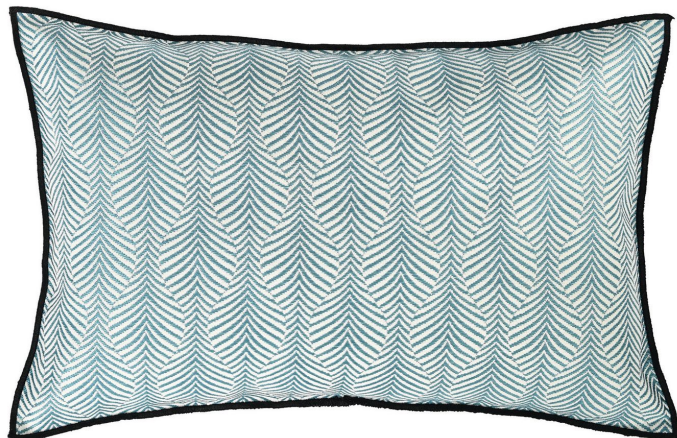

image not found or type unknown

Housse de coussin caori

Coussins MAISON CASAMANCE

Référence CO42402

Coloris Bleu topaze

Composition 100 % pp

Taille 40x60 cm / 15x23 Inches

Description produit Tissu performance in&outdoor

Finition Point bourdon

Fermeture Zippee invisible

Entretien     

Pays d'origine Tunisie

6 déclinaisons