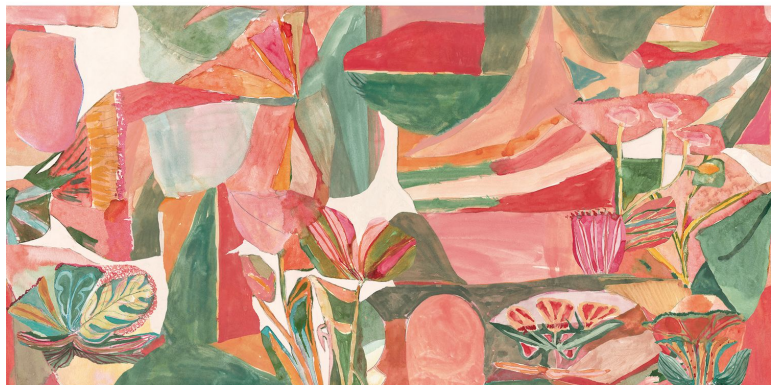

CASAMANCE

Jardin dansé

Panoramiques CASAMANCE

<i>Collection</i>	
<i>Référence</i>	71590304
<i>Composition</i>	100 % pes
<i>Support</i>	Intissé
<i>Largeur d'un Lé</i>	120 cm / 47 inches
<i>Largeur Totale</i>	600 cm
<i>Nombre de lés</i>	5
<i>Poids g/m²</i>	205
<i>Description produit</i>	Panoramique végétal imprimé sur intissé froissé sur intissé
<i>Entretien</i>	Epongeable
<i>Pose colle</i>	Encollage du mur
<i>Dépose</i>	Arrachage à sec
<i>Norme COV</i>	A+
<i>ASTME84</i>	Class A
<i>Norme euroclass</i>	B-s1,d0
<i>Pays d'origine</i>	Belgique