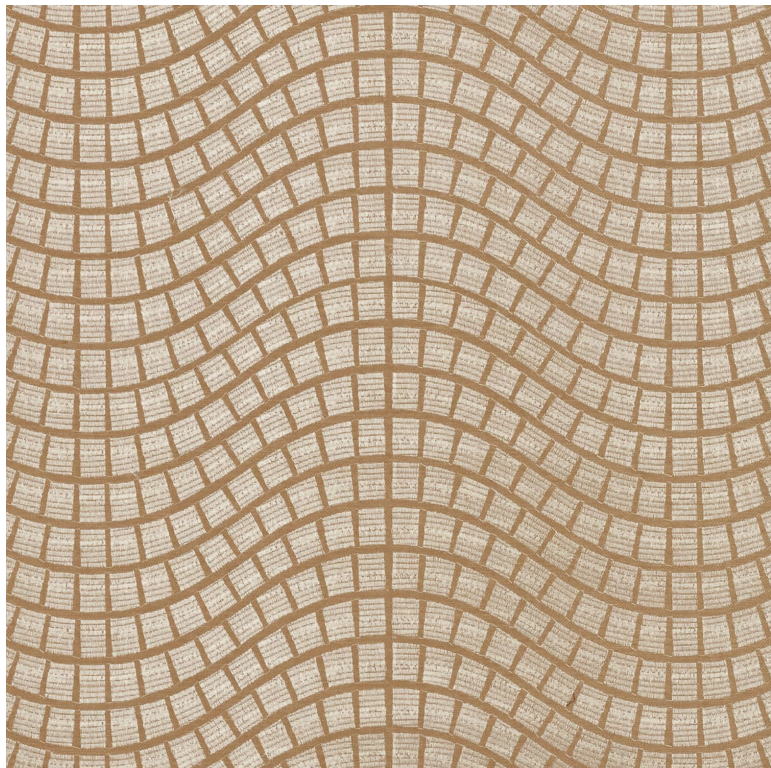

CASAMANCE

Onsen cat

Revêtement mural CASAMANCE

<i>Collection</i>	HIKARI
<i>Référence</i>	71350108
<i>Composition</i>	100 % si - viscose embroidery
<i>Largeur</i>	86 cm / 34 Inches
<i>Hauteur</i>	Vendu au mètre
<i>Poids g/m²</i>	477
<i>Description produit</i>	Ondulation brodée sur sisal sur intissé
<i>Entretien</i>	Epongeable
<i>Pose colle</i>	Encollage du mur
<i>Dépose</i>	Arrachage à sec
<i>Norme COV</i>	A+
<i>ASTME84</i>	Class A
<i>Norme euroclass</i>	D-s1, d0
<i>Pays d'origine</i>	Inde