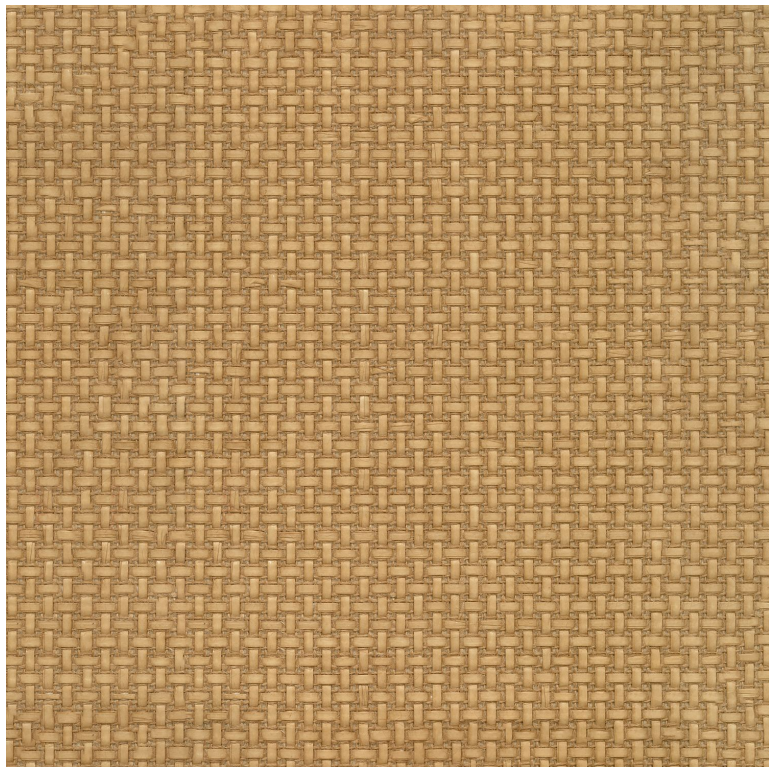

CASAMANCE

Fibrosa

Revêtement mural CASAMANCE

<i>Collection</i>	TRAMIS
<i>Référence</i>	71920435
<i>Composition</i>	80 % pr ; 20 % ju - -
<i>Largeur</i>	91 cm / 36 Inches
<i>Hauteur</i>	Vendu au mètre
<i>Poids g/m²</i>	480
<i>Description produit</i>	Tissage de papier et jute sur intissé
<i>Entretien</i>	Epongeable
<i>Pose colle</i>	Encollage du mur
<i>Dépose</i>	Arrachage à sec
<i>Norme COV</i>	A+
<i>ASTME84</i>	Class A
<i>Norme euroclass</i>	D-s1,d0
<i>Pays d'origine</i>	Corée du sud