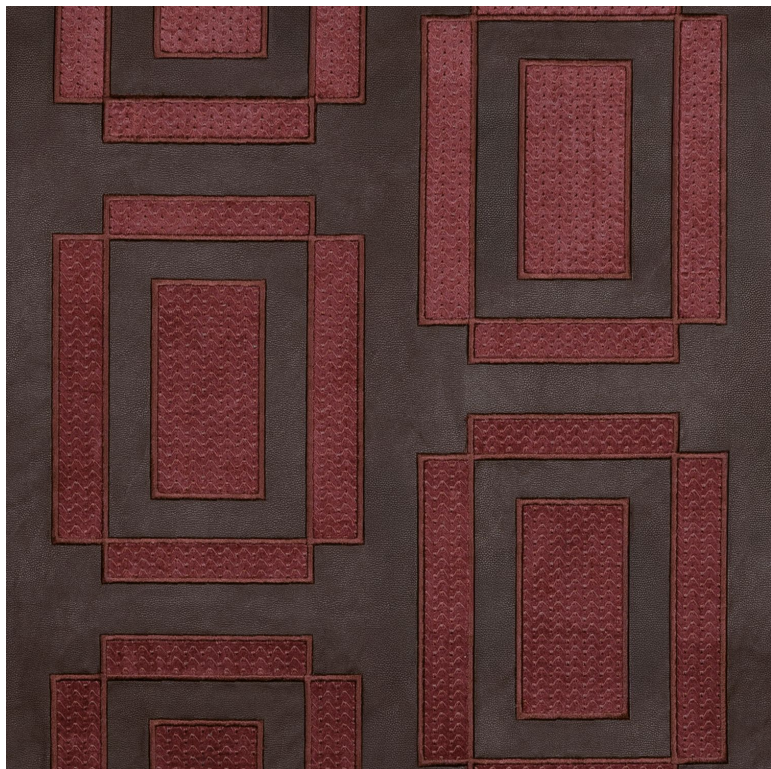

CASAMANCE

Chaillot

Revêtement mural CASAMANCE

<i>Collection</i>	ODEON
<i>Référence</i>	71960238
<i>Composition</i>	70 % pvc ; 30 % pes - -
<i>Largeur</i>	129 cm / 51 Inches
<i>Hauteur</i>	Vendu au mètre
<i>Poids g/m²</i>	910
<i>Performance Accoustique</i>	aw - 0.15
<i>Description produit</i>	Dessin géométrique appliqué brodé sur effet cuir sur intissé
<i>Entretien</i>	Epongeable
<i>Pose colle</i>	Encollage du mur
<i>Dépose</i>	Arrachage à sec
<i>Norme COV</i>	A+
<i>ASTME84</i>	Class C
<i>Norme euroclass</i>	E
<i>Pays d'origine</i>	Inde

3 déclinaisons