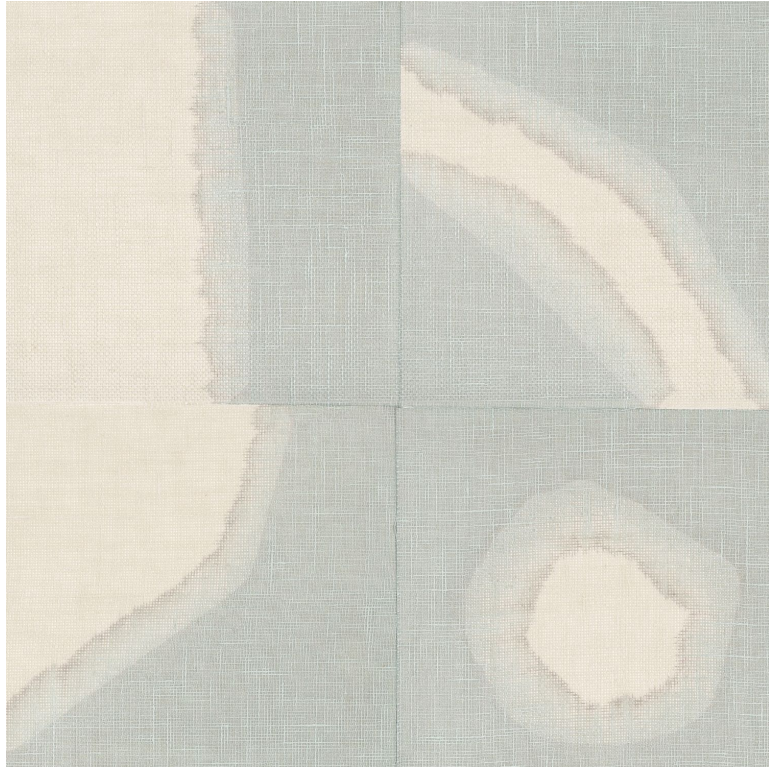

CASAMANCE

Arguin

Revêtement mural CASAMANCE

<i>Collection</i>	MIMBEAU
<i>Référence</i>	73680319
<i>Composition</i>	100 % li - --
<i>Largeur</i>	91 cm / 36 Inches
<i>Hauteur</i>	Vendu au mètre
<i>Poids g/m²</i>	440
<i>Performance Acoustique</i>	aw - 0.15
<i>Description produit</i>	Calepinage de lin sur intissé
<i>Entretien</i>	Epongeable
<i>Pose colle</i>	Encollage du mur
<i>Dépose</i>	Arrachage à sec
<i>Norme COV</i>	A+
<i>ASTME84</i>	Class A
<i>Norme euroclass</i>	C s1 d0
<i>Pays d'origine</i>	Corée du sud