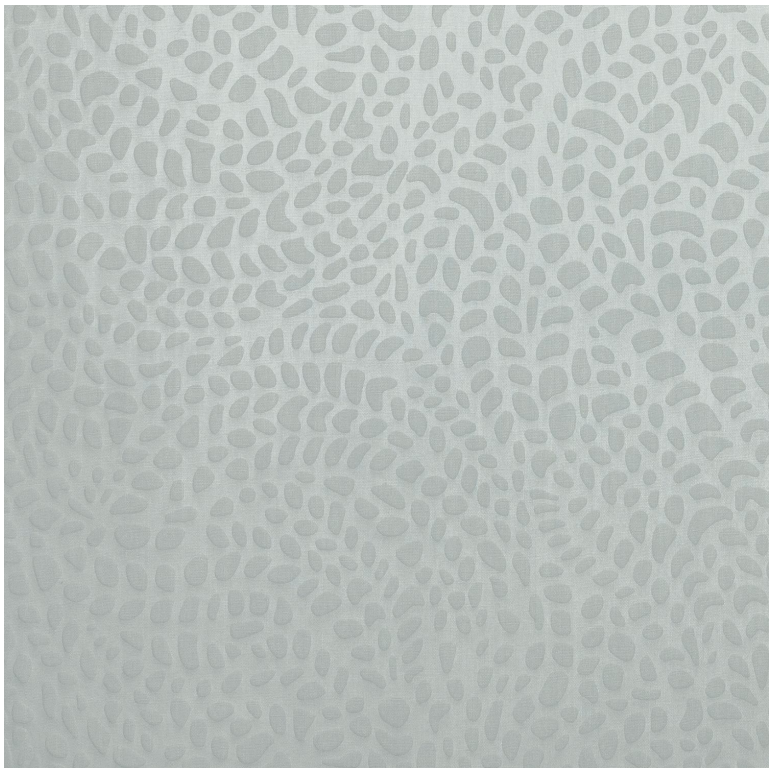

## Calade

Revêtement mural CASAMANCE

|                               |                                  |
|-------------------------------|----------------------------------|
| <i>Collection</i>             | <a href="#">EROSION</a>          |
| <i>Référence</i>              | 77620377                         |
| <i>Composition</i>            | 55 % pes ; 41 % li ; 4 % pu - -- |
| <i>Largeur</i>                | 130 cm / 51 Inches               |
| <i>Hauteur</i>                | Vendu au mètre                   |
| <i>Poids g/m<sup>2</sup></i>  | 700                              |
| <i>Performance Acoustique</i> | aw - 0.15                        |
| <i>Description produit</i>    | Dessin organique 3d sur lin      |
| <i>Entretien</i>              | Epongeable                       |
| <i>Pose colle</i>             | Encollage du mur                 |
| <i>Dépose</i>                 | Arrachage à sec                  |
| <i>Norme COV</i>              | A+                               |
| <i>ASTME84</i>                | Class B                          |
| <i>Norme euroclass</i>        | E                                |
| <i>Pays d'origine</i>         | France                           |