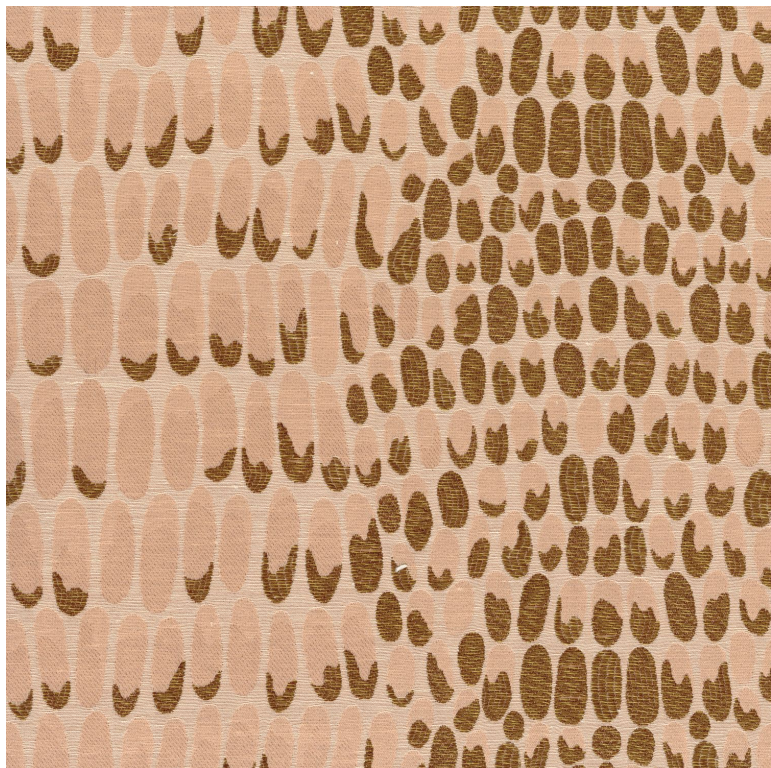

Propolis wall

Revêtement mural MISIA

<i>Collection</i>	BELLISSIMA
<i>Référence</i>	M535502
<i>Composition</i>	44 % pes ; 28 % li ; 28 % vi - -
<i>Largeur</i>	142 cm / 56 Inches
<i>Hauteur</i>	Vendu au mètre
<i>Poids g/m²</i>	480
<i>Description produit</i>	Dessin animal tissé sur intissé
<i>Entretien</i>	Epongeable
<i>Pose colle</i>	Encollage du mur
<i>Dépose</i>	Arrachage à sec
<i>Norme COV</i>	A+
<i>ASTME84</i>	Class A
<i>Norme euroclass</i>	B s1 d0
<i>Pays d'origine</i>	Italie

3 déclinaisons