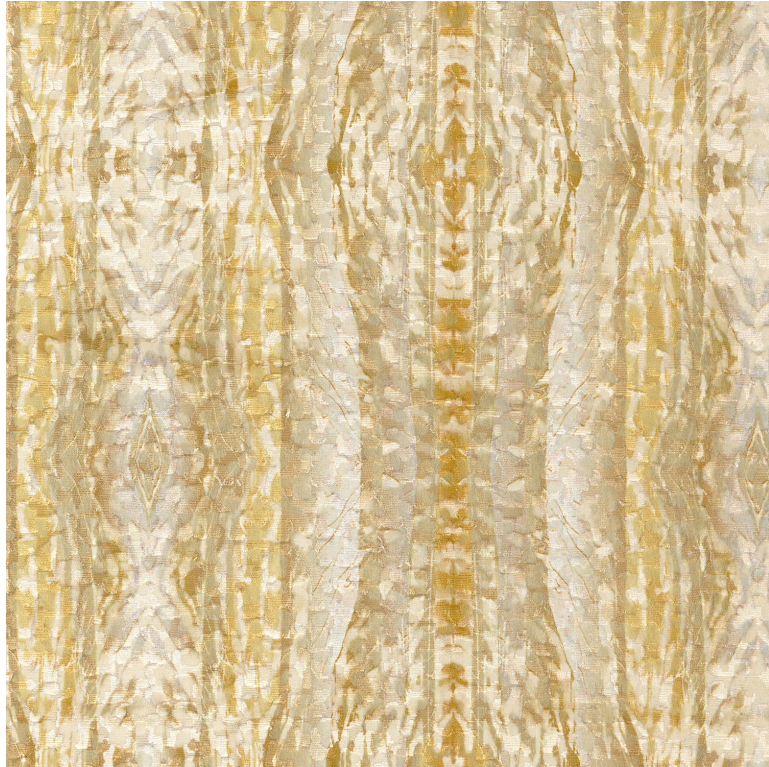

CASAMANCE

Cime

Tissus CASAMANCE

Cet article est vendu au rapport, par multiple de 0.45m.

Collection

[CALLISTO](#)

Coloris

BLEU

Référence

37180315

Composition

58 % CO ; 42 % VI

Laize totale

140 cm / 55 Inches

Type de raccord

Test Martindale

Pays d'origine

Belgique

Rapport Horizontal

46 cm / 18 Inches

Rapport Vertical

45 cm / 18 Inches

3 déclinaisons