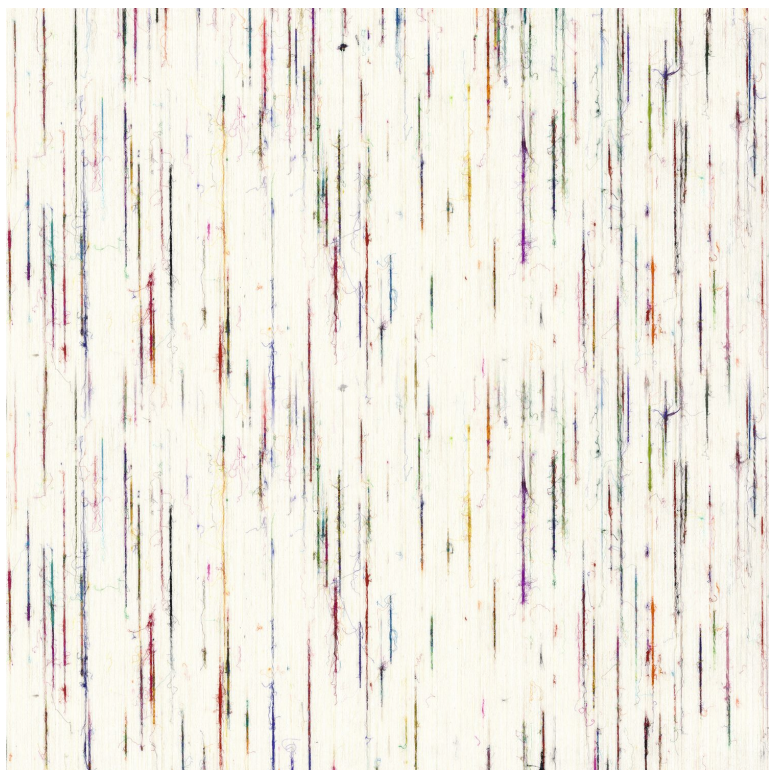

CASAMANCE

Sequoia

Revêtement mural CASAMANCE

Collection

[ESCAMBRAY](#)

Coloris

MULTICOULEURS

Référence

70480150

Composition

FIL A FIL COTON & SOIE SUR SUPPORT INTISSE

Hauteur brute

Vendu au rouleau de 1m / 1 yards

Type de raccord

Poids g/m²

590

Spécifications

Norme COV

A+

ASTME84

Class A

Norme euroclass

B s1 d0

Pays d'origine

Corée du sud

1 déclinaison